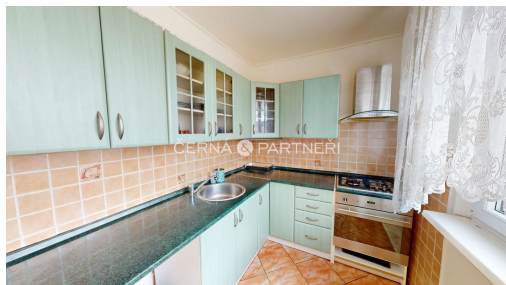

Pronájem bytu 2+1, Jaroslava Vrchlického 2768/31, Most

Jaroslava Vrchlického, 43401, Most

10 500 Kč
za měsíc

Vyřizuje

Pavel Zeman

Tel.: +420 778792889

GSM: +420 778792889

E-mail:

pavel.zeman@annacerna.cz

Dispozice bytu:	2+1	Podlaží v domě:	7
Počet podlaží v domě:	7	Celková podlahová plocha:	52 m²
Druh objektu:	panelová	Stav objektu:	velmi dobrý
Vlastnictví:	osobní	Umístění objektu:	sídliště
Doprava:	vlak; silnice; MHD; autobus	Plyn:	Plynovod
Odpad:	Kanalizace	Energetická náročnost:	G - Mimořádně nehospodárná

POPIS NEMOVITOSTI: Ve výhradním zastoupení majitele bytu nabízíme k pronájmu byt 2+1, 52 m², ul. Vrchlického 2768/31 v Mostě v 7. nadzemním podlaží.

Byt je po rekonstrukci. Nachází se v klidné lokalitě.

Mateřská i základní škola, občanská vybavenost i MHD v dosahu.

Nájem: 10 500,- Kč / měs. + zálohy na služby dle ev. listu

Kauce: 21 000,- Kč

Provize 12 000,- Kč

Pro bližší informace nás neváhejte kontaktovat v pracovní dny od 8 - 16,30 hod.