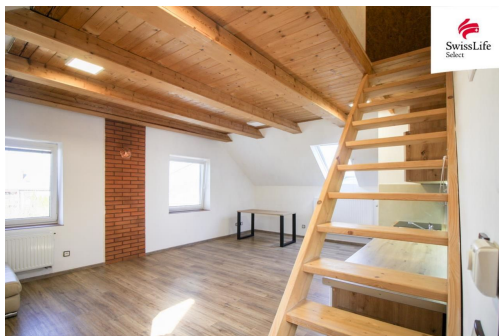

Pronájem bytu 1+kk 43 m², Puklice

58831, Puklice

9 000 Kč
za měsíc

Vyřizuje

Petr Mašek

Tel.: +420 800775577

GSM: +420 800775577

E-mail:

info-reality@swisslifeselect.cz

Dispozice bytu: 1+kk

Počet podlaží v domě: 3

Druh objektu: cihlová

Vlastnictví: osobní

Podlaží v domě: 3

Celková podlahová plocha: 43 m²

Stav objektu: po rekonstrukci

Energetická náročnost: G - Mimořádně nehospodárná

POPIS NEMOVITOSTI: Nabízíme k pronájmu útulný byt o výměře 43 m v klidné obci Puklice, která se nachází pouhých 6 km od Jihlavy. Tento byt představuje ideální volbu pro jednotlivce nebo pár, kteří hledají příjemné bydlení v tiché lokalitě s výbornou dostupností do města.

Byt se nachází v budově vybavené fotovoltaickou elektrárnou, která přispívá ke snížení nákladů na elektřinu. Díky napojení na komín je zde rovněž možnost instalace krbových kamen, což dodá bydlení nejen útulnou atmosféru, ale také další možnost efektivního vytápění. Zálohy za služby jsou stanoveny na pouhé 2.000,- měsíčně.

Velkým benefitem této nemovitosti je její variabilita byt je možné upravit na dispozici 2+kk dle vašich potřeb. K dispozici je také půdní prostor, který lze využít jako praktický úložný prostor nebo například jako místo pro spaní. Další výhodou je bezplatné parkování přímo u domu.

Obec Puklice nabízí klidné venkovské prostředí s dobrou občanskou vybaveností a zároveň rychlé spojení do Jihlavy, ať už autem nebo veřejnou dopravou.

Do počátečních nákladů se ještě promítne složení vratné kauce ve výši dvou měsíčních nájmů a provize RK.