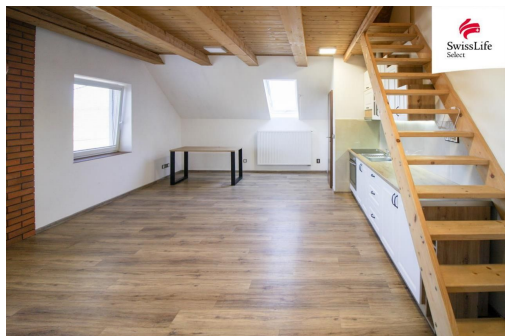

Pronájem bytu 1+kk 43 m², Puklice

58831, Puklice

9 000 Kč
za měsíc

Vyřizuje

Petr Mašek

Tel.: +420 800775577

GSM: +420 800775577

E-mail:

info-reality@swisslifeselect.cz

Dispozice bytu: 1+kk

Počet podlaží v domě: 3

Druh objektu: cihlová

Vlastnictví: osobní

Podlaží v domě: 3

Celková podlahová plocha: 43 m²

Stav objektu: po rekonstrukci

Energetická náročnost: G - Mimořádně nehospodárná

POPIS NEMOVITOSTI: Nabízíme k pronájmu útulný byt o výměře 43 m v klidné obci Puklice, která se nachází pouhých 6 km od Jihlavy. Tento byt představuje ideální volbu pro jednotlivce nebo pár, kteří hledají příjemné bydlení v tiché lokalitě s výbornou dostupností do města.

Byt se nachází v budově vybavené fotovoltaickou elektrárnou, která přispívá ke snížení nákladů na elektřinu. Díky napojení na komín je zde rovněž možnost instalace krbových kamen, což dodá bydlení nejen útulnou atmosféru, ale také další možnost efektivního vytápění. Zálohy za služby jsou stanoveny na pouhé 2.000,- měsíčně.

Velkým benefitem této nemovitosti je její variabilita byt je možné upravit na dispozici 2+kk dle vašich potřeb. K dispozici je také půdní prostor, který lze využít jako praktický úložný prostor nebo například jako místo pro spaní. Další výhodou je bezplatné parkování přímo u domu.

Obec Puklice nabízí klidné venkovské prostředí s dobrou občanskou vybaveností a zároveň rychlé spojení do Jihlavy, ať už autem nebo veřejnou dopravou.

Do počátečních nákladů se ještě promítne složení vratné kauce ve výši dvou měsíčních nájmů a provize RK.