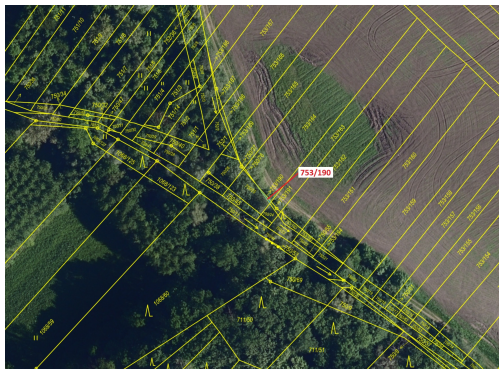

Lesní pozemek o výměře 3 m², podíl 1/1, katastrální území Přísnovice, obec Přísnovice, obec s rozšíř

66463, Přísnovice

10 000 Kč
za nemovitost

Vyřizuje
Call centrum
exdrazby.cz
Tel.: +420 774 740 636
GSM: +420 774 740 636
E-mail:
dotazy@exdrazby.cz

Celková plocha: 3 m²

Druh pozemku: les

POPIS NEMOVITOSTI: Lesní pozemek o výměře 3 m², parcelní číslo 753/190, podíl 1/1, katastrální území Přísnovice, obec Přísnovice, obec s rozšířenou působností Židlochovice, okres Brno-venkov, Jihomoravský kraj.