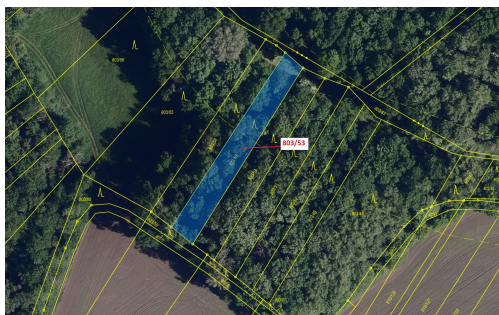

Lesní pozemky o výměře 1135 m², podíl 1/1, katastrální území Přisnotice, obec Přisnotice, obec s roz

66463, Přisnotice

56 000 Kč
za nemovitost

Vyřizuje
Call centrum
exdrazby.cz
Tel.: +420 774 740 636
GSM: +420 774 740 636
E-mail:
dotazy@exdrazby.cz

Celková plocha: 1 135 m²

Druh pozemku: les

POPIS NEMOVITOSTI: Lesní pozemky o výměře 1135 m², parcelní číslo 803/53, podíl 1/1, katastrální území Přisnotice, obec Přisnotice, obec s rozšířenou působností Židlochovice, okres Brno-venkov, Jihomoravský kraj.