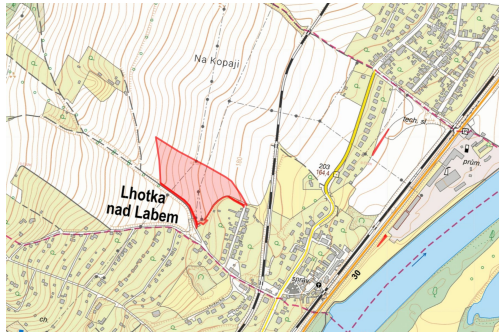

MojePole.cz

Prodej - Pozemky

číslo zakázky: 9475

Zemědělská půda, prodej, Lhotka nad Labem, Litoměřice

41002, Lhotka nad Labem

632 852 Kč
za nemovitost

Vyřizuje

Lukáš Czéhmaster

Tel.: +420 730779168

GSM: +420 730779168

E-mail:

czehmaster@mojepole.cz

Celková plocha: 9 589 m²

Druh pozemku: zemědělská

POPIS NEMOVITOSTI: V katastrálním území Lhotka nad Labem (okres Litoměřice) nabízím k prodeji pozemky a vlastnictví na zemědělských pozemcích.

HLAVNÍ VÝHODY NABÍDKY

- -> bonita vyšší než průměr katastrálního území, nadstandardní produkční schopnost
- -> KPÚ neproběhly, možnost budoucího zhodnocení a sjednocení majetku
- -> zajištěn přístup

Katastrální území Lhotka nad Labem

-> parc. č. 137/54, 141/25, 155/3, 571/5 (LV 301)

-> celková výměra 28 511 m²

-> výměra určená k prodeji 9 504 m²

Katastrální území Lhotka nad Labem, celková výměra 85 m²

-> parc. č. 32/5, 35/5 (LV 300)

Pro více informací mě kontaktujte. V ceně je zahrnuta provize a související právní služby. Nad rámec ceny kupující hradí pouze poplatek za návrh na vklad na katastr. Majitel si vyhrazuje právo vybrat kupujícího na základě nabídky.