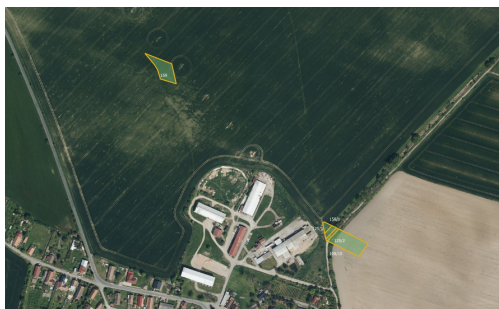

MojePole.cz

Prodej - Pozemky

číslo zakázky: 9121-1

Zemědělská půda, prodej, Jedousov, Pardubice

53501, Jedousov

578 886 Kč
za nemovitost

Vyřizuje

Veronika Škabroudová

Tel.: +420 779998118

GSM: +420 779998118

E-mail:

skabroudova@mojepole.cz

Celková plocha: 11 814 m²

Druh pozemku: zemědělská

POPIS NEMOVITOSTI: V katastrálním území Jedousov (okres Pardubice) nabízím k prodeji vlastnictví na zemědělských pozemcích.

HLAVNÍ VÝHODY NABÍDKY

- -> pachtovní smlouva s krátkou výpovědní lhůtou
- -> zajištěn přístup
- -> pozemky v rovinatém terénu, vhodné pro efektivní obhospodařování
- -> spekulativní charakter, investiční potenciál do budoucna
- -> třída ochrany 4-5, snazší přeměna na nezemědělskou půdu

Katastrální území Jedousov

- -> parc. č. 108/10, 125/1, 125/2, 158/1, 159, 192/3, 196/23 (LV 12)
- -> celková výměra 23 627 m²
- -> výměra určená k prodeji 11 814 m²

Pro více informací mě kontaktujte. V ceně je zahrnuta provize a související právní služby. Nad rámec ceny kupující hradí pouze poplatek za návrh na vklad na katastr. Majitel si vyhrazuje právo vybrat kupujícího na základě nabídky.