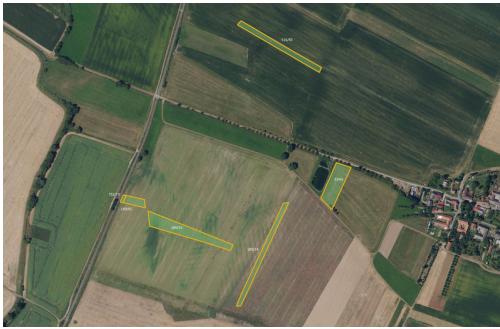

MojePole.cz

Prodej - Pozemky

číslo zakázky: 9113-1

Zemědělská půda, prodej, Světlá, Blansko

67963, Světlá

734 344 Kč
za nemovitost

Vyřizuje

Štěpán Rothanzl

Tel.: +420 730779108

GSM: +420 730779108

E-mail:

rothanzl@mojepole.cz

Celková plocha: 15 964 m²

Druh pozemku: zemědělská

POPIS NEMOVITOSTI: V katastrálním území Světlá u Šebetova (okres Blansko) nabízím k prodeji pozemky ve výlučném vlastnictví.

HLAVNÍ VÝHODY NABÍDKY

- -> výlučné vlastnictví
- -> pozemky v rovinném terénu, vhodné pro efektivní obhospodařování
- -> spekulativní pozemek, investiční potenciál do budoucna
- -> třída ochrany 4, snazší přeměna na nezemědělskou půdu
- -> zajištěn přístup
- -> KPÚ neproběhly, možnost budoucího sjednocení majetku při pozemkových úpravách

Katastrální území Světlá u Šebetova, celková výměra 15 964 m²

-> parc. č. 189/34, 189/53, 189/85, 334/6, 516/83, 752/18 (LV 379)

Pro více informací mě kontaktujte. V ceně je zahrnuta provize a související právní služby. Nad rámec ceny kupující hradí pouze poplatek za návrh na vklad na katastr. Majitel si vyhrazuje právo vybrat kupujícího na základě nabídky.