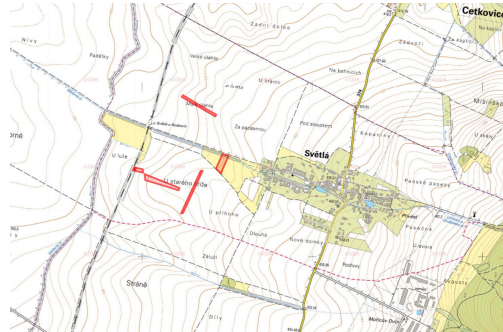

MojePole.cz

Prodej - Pozemky

číslo zakázky: 9113-1

Zemědělská půda, prodej, Světlá, Blansko

67963, Světlá

734 344 Kč
za nemovitost

Vyřizuje

Štěpán Rothanzl

Tel.: +420 730779108

GSM: +420 730779108

E-mail:

rothanzl@mojepole.cz

Celková plocha: 15 964 m²

Druh pozemku: zemědělská

POPIS NEMOVITOSTI: V katastrálním území Světlá u Šebetova (okres Blansko) nabízím k prodeji pozemky ve výlučném vlastnictví.

HLAVNÍ VÝHODY NABÍDKY

- -> výlučné vlastnictví
- -> volné k hospodaření - bez zavřené pachtovní smlouvy
- -> pozemky v rovinatém terénu, vhodné pro efektivní obhospodařování
- -> spekulativní pozemek, investiční potenciál do budoucna
- -> třída ochrany 4, snazší přeměna na nezemědělskou půdu
- -> zajištěn přístup
- -> KPÚ neproběhly, možnost budoucího sjednocení majetku při pozemkových úpravách

Katastrální území Světlá u Šebetova, celková výměra 15 964 m²

-> parc. č. 189/34, 189/53, 189/85, 334/6, 516/83, 752/18 (LV 379)

Pro více informací mě kontaktujte. V ceně je zahrnuta provize a související právní služby. Nad rámec ceny kupující hradí pouze poplatek za návrh na vklad na katastr. Majitel si vyhrazuje právo vybrat kupujícího na základě nabídky.