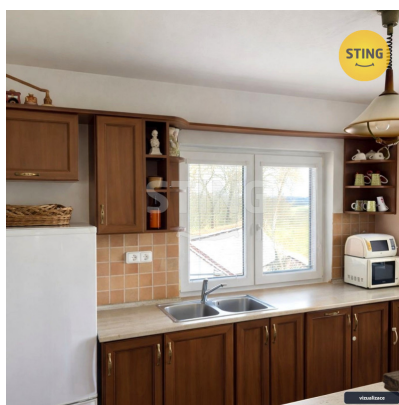

Pronájem - Domy a vily

číslo zakázky: 135276

Pronájem chaty v lokalitě Jevíčko

Jevíčko

15 000 Kč
za měsíc

+ energie + kauce +
provize RK

Vyřizuje

Libor Oharek

Tel.: 800 10 30 10

GSM: 800 10 30 10

E-mail:

zakaznický.servis@rksting.cz

Poloha objektu: samostatný

Stav objektu: velmi dobrý

Typ domu: patrový

Užitná plocha: 105 m²

Ostatní: Plot; Bazén

Doprava: silnice; autobus

Elektřina: Elektro - 230 V

Topení: Lokální - tuhá paliva;
Lokální - elektrické

Druh objektu: cihlová

Počet podlaží v objektu: 3

Zastavěná plocha: 74 m²

Plocha parcely: 488 m²

Umístění objektu: okraj obce

Komunikace: asfaltová

Telekomunikace: Internet

POPIS NEMOVITOSTI: Nabízíme dlouhodobý pronájem chaty o dispozici 4+kk v atraktivní lokalitě Jevíčko, pouhé 2 km od obce, v klidné části obklopené krásnou přírodou a příjemnými výhledy do okolní krajiny.

Velkou předností této chaty je krytý bazén přímo uvnitř objektu, který jistě zaujme nejednoho zájemce a umožňuje využití po celý rok. Je zde zavedena elektřina a zdrojem vody je vrtaná studna. Kuchyň je vybavena plynovým sporákem, který je napojen na plynovou lahev umístěnou ve sklepě. Veškeré vybavení chaty zůstává k dispozici, takže je možné objekt využívat ihned bez nutnosti dalšího zařizování.