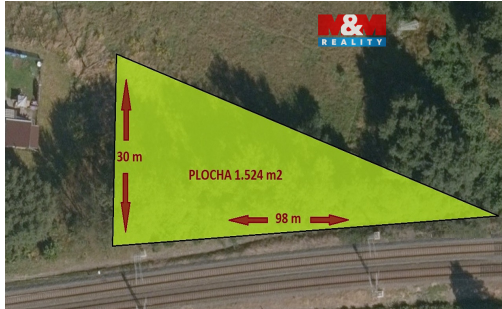

Prodej louky, 1524 m², Horní Suchá

73535, Horní Suchá

60 000 Kč
za nemovitost

Vyřizuje

Račák Petr

Tel.: 800 100 446

GSM: 296 399 006

E-mail: info@mmreality.cz

Celková plocha: 1 524 m²
Umístění objektu: klidná část obce

Druh pozemku: trvalý travní porost

POPIS NEMOVITOSTI: Prodej pozemku - investiční příležitost, Horní Suchá.

Nabízíme k prodeji pozemek o výměře 1 524 m² situovaný v klidné části Horní Suché, vhodný zejména pro rekreační či zahradní využití.

Pozemek je aktuálně neudržovaný, což představuje ideální příležitost pro nového majitele upravit jej dle vlastních představ a vytvořit si zde příjemné zázemí pro odpočinek. Díky své poloze nabízí dostatek soukromí i zajímavý investiční potenciál do budoucna.

Přístup k pozemku není v současné době právně zajištěn, což je zohledněno v nabídkové ceně. Tato skutečnost zároveň otevírá prostor pro budoucí řešení - například formou dohody s okolními vlastníky nebo právním zajištěním přístupu.

Pro více informací o možnostech řešení přístupu a celkovém potenciálu pozemku kontaktujte makléře.