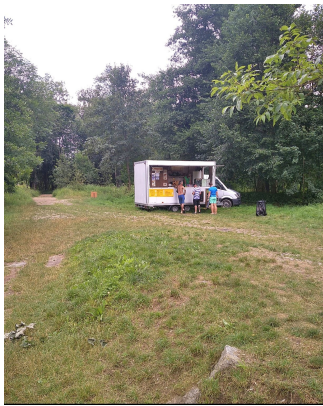

Prodej - Pozemky

číslo zakázky: H43/26

Pozemek ke komerčnímu využití u obce Žichovice, okr. Klatovy

34201, Žichovice

1 000 000 Kč
za nemovitost

Vyřizuje

Mgr. Josef Jeřábek

Tel.: +420 377 445 369

GSM: +420 605 772 752

E-mail: reality@harvilla.cz

Celková plocha: 795 m²

Druh pozemku: pro komerční výstavbu

Doprava: silnice

POPIS NEMOVITOSTI: Nabízíme exklusivně k prodeji pozemek o výměře 795 m² bezprostředně sousedící s řekou Otavou v katastrálním území Žichovice. Pozemek je veden v katastru nemovitostí jako sportoviště a rekreační plocha. V minulosti sloužil jak zastávka pro vodáky k občerstvení. Je přímo přístupný z vody nebo po komunikaci. V blízkosti se nachází vlakové i autobusové spojení, z pozemku je krásný výhled na hrad Rabí, který je vzdálen cca 1,5 km. Pokud hledáte vhodný pozemek pro podnikání, nebo k investici, nenechte si tuto nabídku utéci. Bližší informace na tel. 605 772 752.