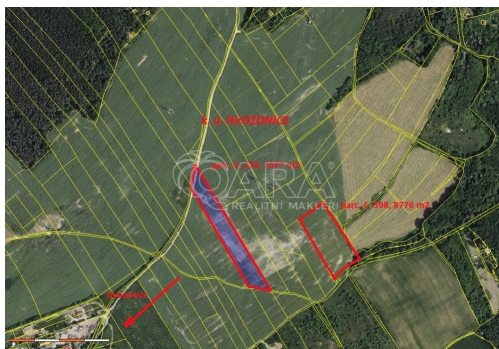

Prodej zemědělských pozemků, 16 653 m², k.ú. Hvozdnice

25205, Hvozdnice

45 Kč
za m²

Vyřizuje

Bc. Romana Havelková

Tel.: +420 705207161

GSM: +420 705207161

E-mail:

romana.havelkova@qara.cz

Celková plocha: 16 653 m²

Druh pozemku: zemědělská

Umístění objektu: okraj obce

POPIS NEMOVITOSTI: V exkluzivním zastoupení Vám nabízíme k prodeji soubor zemědělských pozemků v k.ú. Hvozdnice parc. č. 534, orná půda (7877 m²), parc. č. 598 orná půda (8776 m²) o celkové výměře 16 653 m². Pole jsou aktuálně obhospodařována na základě pachtovní smlouvy s dvouletou výpovědní lhůtou. V případě Vašeho zájmu nebo pro doplňující informace prosím volejte nebo pište na níže uvedené kontakty.