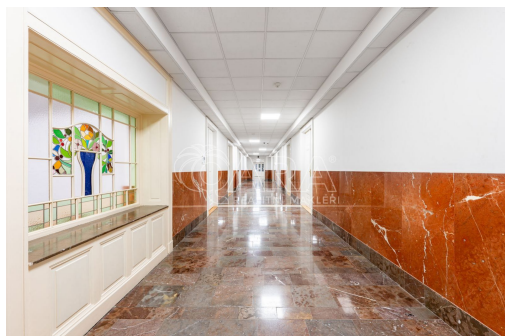

Pronájem kanceláře, 25 m², Vodičkova, Praha 1

Vodičkova, 11000, Praha 1, Praha

10 000 Kč
za měsíc

Vyřizuje

Veronika Fialová

Tel.: +420 606285312

GSM: +420 606285312

E-mail:

veronika.fialova@qara.cz

Plocha kanceláří:	25 m²	Druh objektu:	cihlová
Stav objektu:	velmi dobrý	Druh prostor:	Kanceláře
Umístění objektu:	centrum obce	Energetická náročnost:	D - Méně úsporná

POPIS NEMOVITOSTI: Pronájem kanceláře 25 m² v srdci metropole s výbornou dopravní dostupností na Metru Můstek.

Kancelář je vybavena klimatizací, žaluziemi, parketami, přípojkou na internet. Možnost umístění sídla společnosti.

V budově jsou další kanceláře k pronajmutí. Kanceláře jsou zpravidla vybaveny klimatizací, parketovou či vinylovou podlahou, žaluziemi, přípojkou na internet. Možnost propojení některých kanceláří.

Kancelář není vhodná pro kosmetické služby, masáže apod.

V budově je recepce, ostraha, výtah.

Poplatky: 4.300,00 Kč (el. energie, vytápění, ostraha 24/7, recepce, odpady, výtah, úklid společných prostor, osvětlení společných prostor, voda, pojištění)

Kauce: 2x nájemné včetně poplatků, provize 1x nájemné

Energetická náročnost budovy D - méně úsporná

K dispozici ihned.