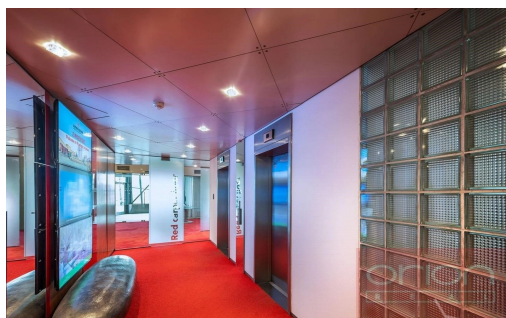

Pronájem kancelářských prostor: Praha 2 - Nové Město, Jiráskovo náměstí

Jiráskovo náměstí, Praha 2, Praha

42 500 Kč

za měsíc

+ poplatky/služby 175
Kč/m2/měsíc

Vyřizuje

Dagmar Suchardová,
ORION Realit, s.r.o.

Tel.: 739544411

GSM: 739544411

E-mail: info@orionreal.cz

Plocha kanceláří:	50 m²
Stav objektu:	velmi dobrý
Umístění objektu:	centrum obce

Druh objektu:	montovaná
Druh prostor:	Kanceláře
Energetická náročnost:	G - Mimořádně ne hospodárná

POPIS NEMOVITOSTI: Nabízíme k pronájmu reprezentativní kancelářské prostory o velikosti 50 m² v 6. patře ikonické budovy Tančícího domu v Praze 2 na Rašínově nábřeží. V budově je 24 hodinová recepce, výtah, možnost pronájmu zasedací místnosti, parkování v okolí budovy. Dům nabízí možnost využití terasy s krásným výhledem na Pražský hrad a Vltavu, dále také restauraci a bar v posledním patře. Výborná dostupnost MHD, metro Karlovo náměstí, autobusové a tramvajové linky v těsné blízkosti. Efektivní dopravní spojení autem na Pražský městský okruh, D1, D5 a D8.