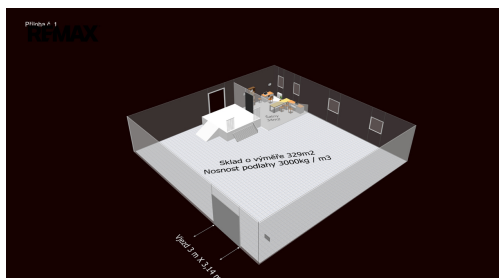

Pronájem skladu 329 m² s kanceláří 34 m², Chlumeck nad Cidlinou

Rooseveltova, Chlumeck nad Cidlinou

48 000 Kč

za měsíc

+ energie, + vratná kauce,
+ provize RK 30.000 Kč

Vyřizuje

Markéta Langweil

GSM: +420775628782

E-mail:

marketa.langweil@re-max.cz

Plocha kanceláří:	363 m²
Stav objektu:	velmi dobrý
Elektřina:	Elektro - 230 V

Druh objektu:	cihlová
Druh prostor:	Skladovací
Energetická náročnost:	G - Mimořádně nevhodná

POPIS NEMOVITOSTI: Nabízíme pronájem skladu o užitné ploše 329 m² s vytápěnou kanceláří 34 m² v Chlumci nad Cidlinou.

Sklad včetně kanceláře je v uzavřeném areálu, kde jsou další budovy se zavedenými firmami a objekty. Sklad je opatřen kamerovým systémem a alarmem. Budova, kde se nachází hala s kanceláří momentálně prochází rozsáhlou rekonstrukcí a právě se připravuje nová fasáda včetně zateplení. Dále je možné pronajmout si za příplatek přímo před budovou venkovní obloukovou plachtovou halu o rozměrech 6,1x13,8x 3,6 m (š x d x v).

Dále je možné využívat přilehlé venkovní prostory.

K dispozici je společná kuchyňka a toalety.

Zálohy na energie jsou individuální dle konkrétního nájemníka a rozsahu činnosti.

Objekt se nachází 3km od dálnice D11 a je hodný např. pro car detailing, e-shop, skladování, logistiku, malou výrobu atp.

Pro veškeré doplňující informace mne kdykoliv kontaktujte.

Doporučuji prohlídku.

Pronajímající si vyhrazuje právo vybrat nájemce na základě jím zvolených kritérií.