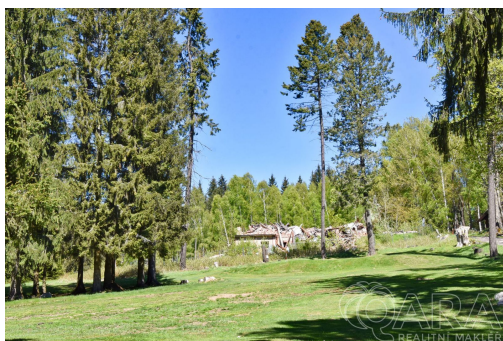

Ojedinělá nabídka pozemků - Harrachov - Mýtiny

51246, Harrachov

Neuvedeno za nemovitost

na vyžádání

Vyřizuje

Vladimír Pulchart

Tel.: +420 770138242

GSM: +420 770138242

E-mail:

vladimir.pulchart@qara.cz

Celková plocha: 17 770 m²
Umístění objektu: polosamota

Druh pozemku: pro bydlení
Doprava: vlak; silnice; MHD;
autobus

POPIS NEMOVITOSTI: Dovolujeme si vám nabídnout naprosto mimořádnou nabídku souboru pozemků ve známém středisku Harrachov. Pozemky se nacházejí na polosamotě Mýtiny a svým umístěním a rozlohou představují unikátní možnost realizace vašich představ klidného bydlení v nádherné přírodě, případně kombinací s podnikáním. Celková výměra pozemků se skládá z částečně určených k zastavění, a travnaté plochy, obklopené vzrostlými stromy. ÚP (BV) vymezuje na cca 25 % celkové plochy rodinné domy venkovského typu, případně ubytovací zařízení kategorie maximálně penzion nebo stavby sloužící k obsluze území. Celkovou plochu 17.770m² (případně její část - až 4 díly) je možné řešit podle představ budoucích majitelů, kteří zde ocení klid polosamoty - současně ale nedaleké nádraží, sjezdovku několik desítek metrů od pozemků, nástup na mezinárodní běžecké tratě a cyklostezky či přiléhající golfové hřiště. Aktuálně se zde nachází i starší pronajatý penzion. Samotné centrum Harrachova je vzdálené několik minut autem nebo autobusem od nádraží a poskytuje kompletní zimní i letní vyžití. S ohledem na unikátnost nabídky poskytneme bližší informace kvalifikovaným zájemcům na vyžádání.