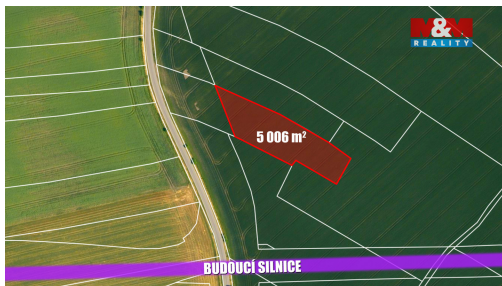

Prodej pole, 5006 m², Plazy

29301, Plazy

2 490 000 Kč
za nemovitost

Vyřizuje

Veselý Lukáš

Tel.: 800 100 446

GSM: 296 399 006

E-mail: info@mmreality.cz

Celková plocha: 5 006 m²

Druh pozemku: zemědělská

Umístění objektu: okraj obce

POPIS NEMOVITOSTI: Nabízíme k prodeji pozemek o výměře 5 006 m² v katastrálním území Plazy, okres Mladá Boleslav. Parcela je v současné době vedena jako orná půda a je aktivně obhospodařována. Z pohledu investiční strategie se jedná o perspektivní lokalitu. Hlavním benefitem je plánovaná výstavba přeložky silnice I/16, která je již zanesena v platném územním plánu a prochází v bezprostřední blízkosti jižní hranice pozemku. Právě tento budoucí rozvoj dopravní infrastruktury v regionu je zásadním indikátorem pro očekávaný nárůst tržní hodnoty nemovitosti v čase. Pro investora se tak otevírá příležitost k akvizici aktiva, jehož cena nebude vázána pouze na zemědělskou produkci, ale především na jeho strategickou polohu u budoucího hlavního tahu. Pozemek je dobře přístupný ze stávající komunikace. Tato nabídka představuje racionální volbu pro zhodnocení kapitálu s jasným rozvojovým horizontem. Pro bližší informace a podklady z územního plánu mě neváhejte kontaktovat.