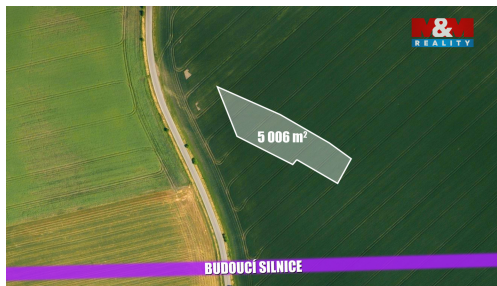

Prodej pole, 5006 m², Plazy

29301, Plazy

2 490 000 Kč
za nemovitost

Vyřizuje

Veselý Lukáš

Tel.: 800 100 446

GSM: 296 399 006

E-mail: info@mmreality.cz

Celková plocha: 5 006 m²

Druh pozemku: zemědělská

Umístění objektu: okraj obce

POPIS NEMOVITOSTI: Nabízíme k prodeji pozemek o výměře 5 006 m² v katastrálním území Plazy, okres Mladá Boleslav. Parcela je v současné době vedena jako orná půda a je aktivně obhospodařována. Z pohledu investiční strategie se jedná o perspektivní lokalitu. Hlavním benefitem je plánovaná výstavba přeložky silnice I/16, která je již zanesena v platném územním plánu a prochází v bezprostřední blízkosti jižní hranice pozemku. Právě tento budoucí rozvoj dopravní infrastruktury v regionu je zásadním indikátorem pro očekávaný nárůst tržní hodnoty nemovitosti v čase. Pro investora se tak otevírá příležitost k akvizici aktiva, jehož cena nebude vázána pouze na zemědělskou produkci, ale především na jeho strategickou polohu u budoucího hlavního tahu. Pozemek je dobře přístupný ze stávající komunikace. Tato nabídka představuje racionální volbu pro zhodnocení kapitálu s jasným rozvojovým horizontem. Pro bližší informace a podklady z územního plánu mě neváhejte kontaktovat.