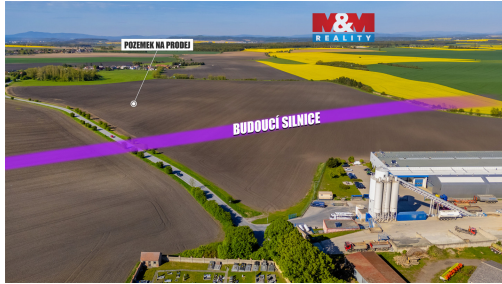

Prodej pole, 5006 m², Plazy

29301, Plazy

2 490 000 Kč
za nemovitost

Vyřizuje

Veselý Lukáš

Tel.: 800 100 446

GSM: 296 399 006

E-mail: info@mmreality.cz

Celková plocha: 5 006 m²

Druh pozemku: zemědělská

Umístění objektu: okraj obce

POPIS NEMOVITOSTI: Nabízíme k prodeji pozemek o výměře 5 006 m² v katastrálním území Plazy, okres Mladá Boleslav. Parcela je v současné době vedena jako orná půda a je aktivně obhospodařována. Z pohledu investiční strategie se jedná o perspektivní lokalitu. Hlavním benefitem je plánovaná výstavba přeložky silnice I/16, která je již zanesena v platném územním plánu a prochází v bezprostřední blízkosti jižní hranice pozemku. Právě tento budoucí rozvoj dopravní infrastruktury v regionu je zásadním indikátorem pro očekávaný nárůst tržní hodnoty nemovitosti v čase. Pro investora se tak otevírá příležitost k akvizici aktiva, jehož cena nebude vázána pouze na zemědělskou produkci, ale především na jeho strategickou polohu u budoucího hlavního tahu. Pozemek je dobře přístupný ze stávající komunikace. Tato nabídka představuje racionální volbu pro zhodnocení kapitálu s jasným rozvojovým horizontem. Pro bližší informace a podklady z územního plánu mě neváhejte kontaktovat.