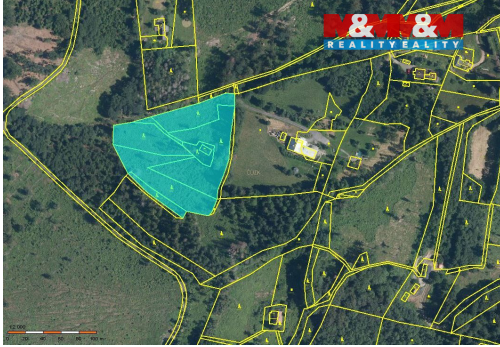

Prodej ostatní, 12588 m², Pstruží

73911, Pstruží

980 000 Kč
za nemovitost

Vyřizuje
**Marková Šomanová
Renata**
Tel.: 800 100 446
GSM: 296 399 006
E-mail: info@mmreality.cz

Celková plocha: 12 588 m²

Druh pozemku: ostatní

Umístění objektu: polosamota

POPIS NEMOVITOSTI: Nabízíme prodej pozemků, o celkové ploše 12 588 m² v katastrálním území Pstruží, nedaleko obce Čeladná a Frýdlantu nad Ostravicí. Složení pozemků je 97 m² dnes téměř zarostlé zbořeníště, dále pozemky lesní 12 232 m² a 259 m² ostatní komunikace. Na lesních pozemcích je osázen nový porost se stářím 7 až 12 let. Tak jak ostatní pozemky kolem, je prodáváný pozemek hodně svažité, ale polosamota a krásný výhled na hory. Nejbližší soused je budova zvaná Orlí Hnízdo. Více informací u makléře.