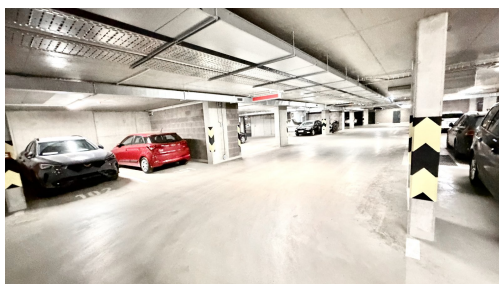

Garážové stání/13m2/Zvěřinova/Praha 3/Strašnice

Zvěřinova, Praha 3, Praha

2 100 Kč

za měsíc

vratná kauce 1xnájem,- +
provize RK 1xnájem

Vyřizuje

Jana Panichi

Tel.: +420 603 709 624

GSM: +420 603 709 624

E-mail:

zeusreality@zeusreality.cz

Počet podlaží v domě:

Stav objektu:

velmi dobrý

Energetická náročnost:

G - Mimořádně
nehospodárná

Druh objektu:

cihlová

Umístění objektu:

centrum obce

POPIS NEMOVITOSTI: Nabízím k nájmu parkovací stání v prostorné garáži v areálu Tulipa, prostory jsou chráněny kamerovým systémem, vjezd na dálkové ovládání