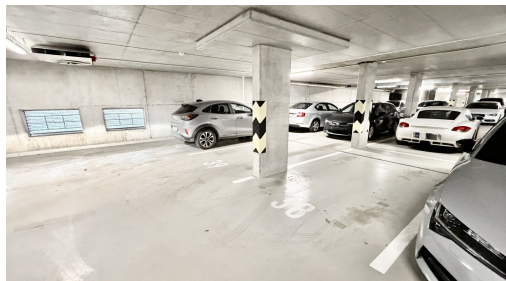

Garážové stání/13m2/Zvěřinova/Praha 3/Strašnice

Zvěřinova, Praha 3, Praha

2 100 Kč

za měsíc

vratná kauce 1xnájem,- +
provize RK 1xnájem

Vyřizuje

Jana Panichi

Tel.: +420 603 709 624

GSM: +420 603 709 624

E-mail:

zeusreality@zeusreality.cz

Počet podlaží v domě:

Stav objektu:

velmi dobrý

Energetická náročnost:

G - Mimořádně
nehospodárná

Druh objektu:

cihlová

Umístění objektu:

centrum obce

POPIS NEMOVITOSTI: Nabízím k nájmu parkovací stání v prostorné garáži v areálu Tulipa, prostory jsou chráněny kamerovým systémem, vjezd na dálkové ovládání