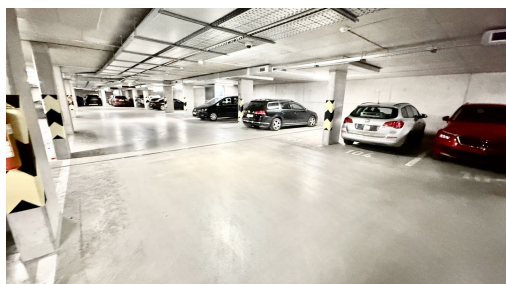

Garážové stání/13m2/Zvěřinova/Praha 3/Strašnice

Zvěřinova, Praha 3, Praha

2 100 Kč

za měsíc

vratná kauce 1xnájem,- +
provize RK 1xnájem

Vyřizuje

Jana Panichi

Tel.: +420 603 709 624

GSM: +420 603 709 624

E-mail:

zeusreality@zeusreality.cz

Počet podlaží v domě:

Stav objektu:

velmi dobrý

Energetická náročnost:

G - Mimořádně
nehospodárná

Druh objektu:

cihlová

Umístění objektu:

centrum obce

POPIS NEMOVITOSTI: Nabízím k nájmu parkovací stání v prostorné garáži v areálu Tulipa, prostory jsou chráněny kamerovým systémem, vjezd na dálkové ovládání