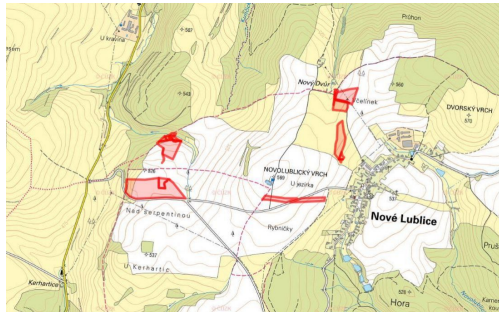

MojePole.cz

Prodej - Pozemky

číslo zakázky: 8386-3

Zemědělská půda, prodej, Nové Lublice, Opava

74901, Nové Lublice

Rezervace

Vyřizuje

Lukáš Czéhmaster

Tel.: +420 730779168

GSM: +420 730779168

E-mail:

czehmaster@mojepole.cz

Celková plocha: 107 742 m²

Druh pozemku: zemědělská

POPIS NEMOVITOSTI: Nabízíme k prodeji rozsáhlý soubor pozemků v katastrálním území Nové Lublice a Staré Lublice, okres Opava. Parcely jsou zapsány na třech samostatných listech vlastnictví. Níže uvádíme detailní přehled:

Katastrální území Nové Lublice - LV 138:

1/2 na parcelách č.: 63/1, 63/2, 67/2, 67/7, 77/1, 77/18, 89/4, 1011/3 a 1011/11.

Katastrální území Nové Lublice - LV 236:

výlučné vlastnictví na parcelách: 952, 953, 1057/5, 1057/7, 1057/13, 1065/2, 1065/5, 1065/7, 1065/12 a 1121/6

Katastrální území Staré Lublice - LV 118:

1/2 na parcelách č.: 1047 a 1050

Celková výměra nabízená vlastníkem k prodeji:

orná půda: 99 353 m

trvalý travní porost: 4 970 m

ostatní plocha: 2 261 m

lesní pozemek: 1 158 m

Chcete-li získat více informací, obraťte se na našeho zkušeného makléře. Kontaktní údaje naleznete v inzerci. Rádi s