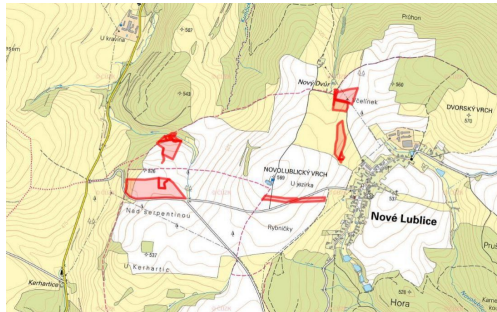

MojePole.cz

Prodej - Pozemky

číslo zakázky: 8386-3

Zemědělská půda, prodej, Nové Lublice, Opava

74901, Nové Lublice

3 770 970 Kč
za nemovitost

Vyřizuje

Lukáš Czéhmaster

Tel.: +420 730779168

GSM: +420 730779168

E-mail:

czehmaster@mojepole.cz

Celková plocha: 107 742 m²

Druh pozemku: zemědělská

POPIS NEMOVITOSTI: Nabízíme k prodeji rozsáhlý soubor pozemků v katastrálním území Nové Lublice a Staré Lublice, okres Opava. Parcely jsou zapsány na třech samostatných listech vlastnictví. Níže uvádíme detailní přehled:

Katastrální území Nové Lublice - LV 138:

1/2 na parcelách č.: 63/1, 63/2, 67/2, 67/7, 77/1, 77/18, 89/4, 1011/3 a 1011/11.

Katastrální území Nové Lublice - LV 236:

výlučné vlastnictví na parcelách: 952, 953, 1057/5, 1057/7, 1057/13, 1065/2, 1065/5, 1065/7, 1065/12 a 1121/6

Katastrální území Staré Lublice - LV 118:

1/2 na parcelách č.: 1047 a 1050

Celková výměra nabízená vlastníkem k prodeji:

orná půda: 99 353 m

trvalý travní porost: 4 970 m

ostatní plocha: 2 261 m

lesní pozemek: 1 158 m

Chcete-li získat více informací, obraťte se na našeho zkušeného makléře. Kontaktní údaje naleznete v inzerci. Rádi s