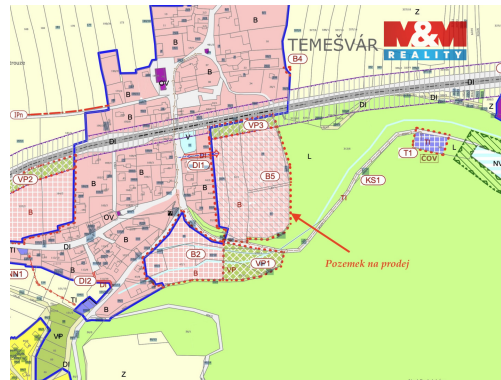

**GSM:** 296 399 006

**E-mail:** [info@mmreality.cz](mailto:info@mmreality.cz)

**Celková plocha:** 10 571 m<sup>2</sup>

**Druh pozemku:** pro bydlení

**Umístění objektu:** okraj obce

**POPIS NEMOVITOSTI:** Nabízíme k prodeji pozemek o výměře 10571 m<sup>2</sup> v obci Temešvár, situovaný na hlavní trase Písek-Tábor, na okraji obce. Obec se nachází v blízkosti řeky Vltavy a Podolského mostu. Územním plánem schválen k výstavbě - vhodný pro rodinné bydlení nebo developerský projekt. Pozemek v dobrém stavu s výbornou dostupností po hlavní komunikaci. Pro více informací nás kontaktujte.