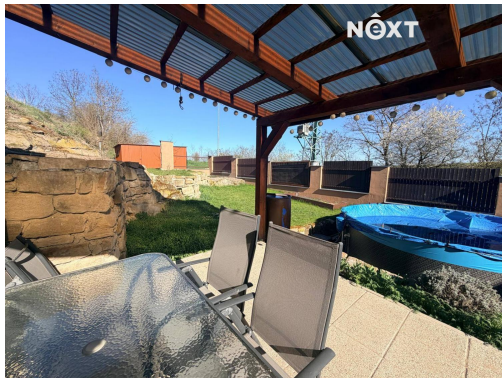

Pronájem Rodinný dům, 80m²

27326, Slatina

26 500 Kč
za měsíc

Vyřizuje
Marek Chalupický
GSM: +420 725 173 088
E-mail:
info@nextreality.cz

Poloha objektu:	samostatný	Druh objektu:	smíšená
Stav objektu:	dobrý	Počet podlaží v objektu:	1
Typ domu:	patrový	Zastavěná plocha:	56 m²
Užitná plocha:	80 m²	Energetická náročnost:	G - Mimořádně nehospodárná

POPIS NEMOVITOSTI: Nabízíme k dlouhodobému pronájmu rodinný dům na adrese Slatina 130, v klidné a vyhledávané lokalitě obce Slatina, okres Kladno.

Dům se nachází v malebné středočeské obci s venkovským charakterem, která nabízí příjemné a klidné bydlení v dosahu hlavního města. Obec leží přibližně 13 km od Kladna a zhruba 28 km od Prahy, což zajišťuje dobrou dostupnost jak autem, tak i do okolních měst.

Slatina je menší obec, která si zachovává klidnou atmosféru venkovského bydlení. V okolí naleznete základní občanskou vybavenost a zároveň dostatek přírody pro volnočasové aktivity, procházky či cyklovýlety. Lokalita je ideální pro rodiny i jednotlivce hledající únik od ruchu města.

Rodinný dům nabízí komfortní bydlení s dostatkem soukromí.

užitná plocha domu: 85 m²