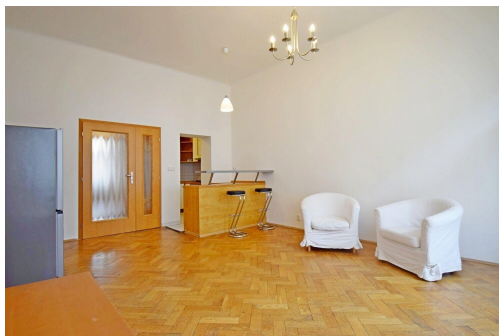

Zajímavé bydlení na Vinohradech, Praha 2

Budečská, 12000, Praha 2, Praha

29 000 Kč

za měsíc

+ poplatky a energie

Vyřizuje

Jan Schicker

Tel.: 222 253 727

GSM: 603 279 262

E-mail:

schicker@zitareality.cz

Dispozice bytu:	3+kk	Podlaží v domě:	2
Počet podlaží v domě:	5	Celková podlahová plocha:	80 m²
Druh objektu:	cihlová	Stav objektu:	velmi dobrý
Vlastnictví:	osobní	Sklep:	5 m²
Umístění objektu:	centrum obce	Doprava:	MHD
Elektřina:	Elektro - 230 V	Voda:	Vodovod
Telekomunikace:	Internet	Plyn:	Plynovod
Topení:	Ústřední - plynové	Odpad:	Kanalizace
Ostatní rozvody:	Kabelová televize	Energetická náročnost:	D - Méně úsporná

POPIS NEMOVITOSTI: Prostorný byt 3+kk nedaleko náměstí Míru v klidné ulici s vynikajícím spojením do centra Prahy a blízko Riegrových sadů. Byt je situován v 1.patře cihlového domu bez výtahu. Z předsíně je vstup ložnice situované do tichého vnitrobloku, kuchyňského koutu a obývacího pokoje. Z něj se vchází do koupelny, opatřené rohovou vanou a další ložnice, rovněž situované do ulice. Velkou předností je bytu jsou velkorysé úložné prostory, prostorný sklep i skvělá občanská vybavenost. Volné ihned.