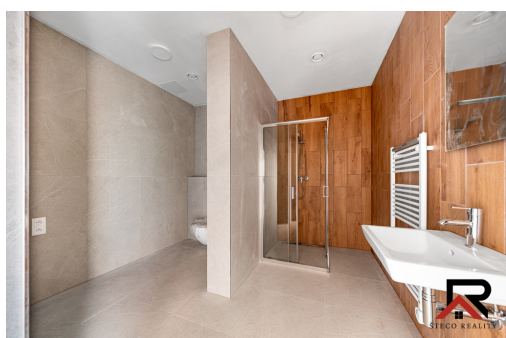

Dispozice bytu:	2+kk	Podlaží v domě:	2
Počet podlaží v domě:	5	Celková podlahová plocha:	62 m²
Druh objektu:	cihlová	Stav objektu:	novostavba
Vlastnictví:	osobní	Balkón:	5 m²
Sklep:	4 m²	Umístění objektu:	klidná část obce
Doprava:	silnice; MHD	Elektrina:	Elektro - 230 V
Voda:	Vodovod	Plyn:	Plynovod
Energetická náročnost:	A - Mimořádně úsporná		

POPIS NEMOVITOSTI: Nabízíme k pronájmu byt v developerském projektu Rezidence Modřínová, nacházející se na ulici Modřínová v Třebíči. Jedná se o nový moderní byt o dispozici 2 + kk, s plochou 62,37 m², umístěný v 2. nadzemním podlaží cihlového objektu. Projekt splňuje přísné normy moderní výstavby a pyšní se energetickým štítkem třídy A. Součástí bytu je nová kuchyňská linka značky Oresi. Zálohy za energie činí 3000,- Kč.