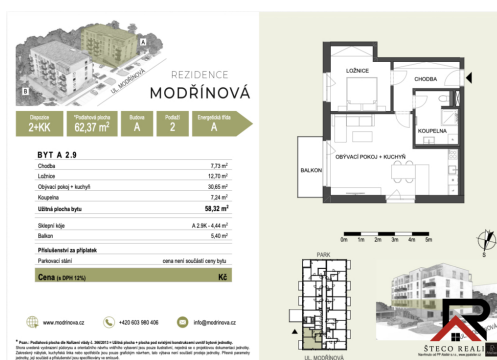

Pronájem bytu 2KK v projektu Rezidence Modřínová v Třebíči

Modřínová, Třebíč

16 500 Kč
za měsíc

Vyřizuje
Ing. Radomír Šteco
Tel.: 725 573 820
GSM: +420725573820
E-mail:
steco@stecoreality.cz

Dispozice bytu:	2+kk	Podlaží v domě:	2
Počet podlaží v domě:	5	Celková podlahová plocha:	62 m ²
Druh objektu:	cihlová	Stav objektu:	novostavba
Vlastnictví:	osobní	Balkón:	5 m ²
Sklep:	4 m ²	Umístění objektu:	klidná část obce
Doprava:	silnice; MHD	Elektrina:	Elektro - 230 V
Voda:	Vodovod	Plyn:	Plynovod
Energetická náročnost:	A - Mimořádně úsporná		

POPIS NEMOVITOSTI: Nabízíme k pronájmu byt v developerském projektu Rezidence Modřínová, nacházející se na ulici Modřínová v Třebíči. Jedná se o nový moderní byt o dispozici 2 + kk, s plochou 62,37 m², umístěný v 2. nadzemním podlaží cihlového objektu. Projekt splňuje přísné normy moderní výstavby a pyšní se energetickým štítkem třídy A. Součástí bytu je nová kuchyňská linka značky Oresi. Zálohy za energie činí 3000,- Kč.