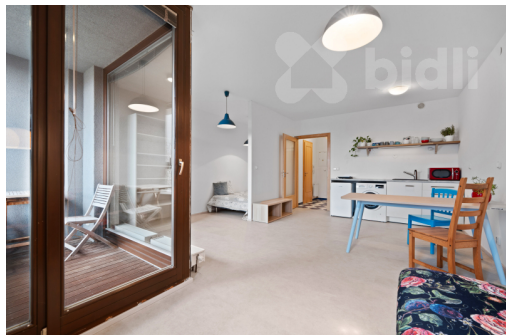

Pronájem bytu 1+kk (38 m²) Podolí

K sídlišti, 14000, Praha 4, Praha

18 000 Kč
za měsíc

Provize RK 10.000,-

Vyřizuje

Pavel Feřtr

Tel.: 774 110 007

GSM: 774 110 007

E-mail: info@bidli.cz

Bezbariérový byt:	ano	Dispozice bytu:	1+kk
Podlaží v domě:	2	Počet podlaží v domě:	1
Celková podlahová plocha:	38 m²	Druh objektu:	cihlová
Stav objektu:	velmi dobrý	Vlastnictví:	osobní
Lodžie:	6 m²	Energetická náročnost:	G - Mimořádně nevhodná

POPIS NEMOVITOSTI: Prostorné 1+kk v moderním bytovém domě, který se nachází na pomezí oblíbených čtvrtí Pankrác a Podolí. Byt o celkové ploše 37,7 m² je situován ve druhém nadzemním podlaží a jeho velkou předností je prostorný balkon, který nabízí příjemný a ničím nerušený výhled do vzrostlé zeleně.

Interiér bytu působí velmi vzdušně a disponuje krásnou zrekonstruovanou koupelnou. Jednotka je nabízena jako zařízená.

Vybavení: postel, jídelní stůl, 3ks židle, sedací souprava, lampa, skříňka, prostorná šatna, dvojvařič, pračka.

Pro maximální komfort budoucích nájemníků je k dispozici také možnost pronájmu garážového stání přímo v domě (+1800,-Kč)

Lokalita bytu v sobě spojuje klidné rezidenční bydlení s výbornou občanskou vybaveností v bezprostředním okolí. V docházkové vzdálenosti se nachází stanice metra linky C i nákupní centrum Arkády Pankrác, které zajišťuje veškeré nákupní možnosti. Milovníci aktivního odpočinku ocení blízkost Centrálního parku Pankrác nebo rychlou dostupnost do Podolí, kde se nachází vyhlášený plavecký stadion a cyklostezky podél Vltavy.

Nájemné 18.000,-Kč

Služby včetně záloh na el. energie 4.000,-Kč