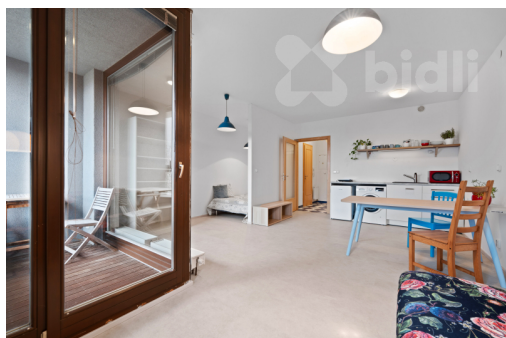

Pronájem bytu 1+kk (38 m²) Podolí

K sídlišti, 14000, Praha 4, Praha

18 000 Kč
za měsíc

Provize RK 18.000,-

Vyřizuje

Pavel Feřtr

Tel.: 774 110 007

GSM: 774 110 007

E-mail: info@bidli.cz

Bezbariérový byt:	ano	Dispozice bytu:	1+kk
Podlaží v domě:	2	Počet podlaží v domě:	1
Celková podlahová plocha:	38 m²	Druh objektu:	cihlová
Stav objektu:	velmi dobrý	Vlastnictví:	osobní
Lodžie:	6 m²	Energetická náročnost:	G - Mimořádně nevhodná

POPIS NEMOVITOSTI: Prostorné 1+kk v moderním bytovém domě, který se nachází na pomezí oblíbených čtvrtí Pankrác a Podolí. Byt o celkové ploše 37,7 m² je situován ve druhém nadzemním podlaží a jeho velkou předností je prostorný balkon, který nabízí příjemný a ničím nerušený výhled do vzrostlé zeleně.

Interiér bytu působí velmi vzdušně a disponuje krásnou zrekonstruovanou koupelnou. Jednotka je nabízena jako zařízená.

Vybavení: postel, jídelní stůl, 3ks židle, sedací souprava, lampa, skříňka, prostorná šatna, dvojvařič, pračka.

Pro maximální komfort budoucích nájemníků je k dispozici také možnost pronájmu garážového stání přímo v domě (+2700,-Kč)

Lokalita bytu v sobě spojuje klidné rezidenční bydlení s výbornou občanskou vybaveností v bezprostředním okolí. V docházkové vzdálenosti se nachází stanice metra linky C i nákupní centrum Arkády Pankrác, které zajišťuje veškeré nákupní možnosti. Milovníci aktivního odpočinku ocení blízkost Centrálního parku Pankrác nebo rychlou dostupnost do Podolí, kde se nachází vyhlášený plavecký stadion a cyklostezky podél Vltavy.

Nájemné 18.000,-Kč

Služby včetně záloh na el. energie 4.000,-Kč