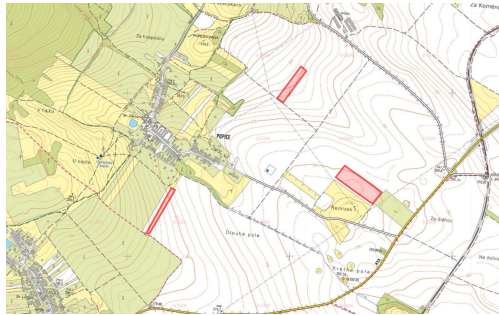

MojePole^{CZ}

Prodej - Pozemky

číslo zakázky: 8898-2

Zemědělská půda, prodej, Popice, Znojmo

66902, Znojmo

1 821 600 Kč
za nemovitost

Vyřizuje

Lucie Čermáková

Tel.: +420 730779166

GSM: +420 730779166

E-mail:

cermakova@mojepole.cz

Celková plocha: 25 300 m²

Druh pozemku: zemědělská

POPIS NEMOVITOSTI: V katastrálním území Popice u Znojma (obec Znojmo, okres Znojmo) nabízím k prodeji pozemek a vlastnictví na zemědělských pozemcích.

HLAVNÍ VÝHODY NABÍDKY

- -> KPÚ neproběhly, možnost budoucího zhodnocení při pozemkových úpravách
- -> pachtovní smlouva s krátkou výpovědní lhůtou
- -> pozemky v rovinném terénu
- -> zajištěn přístup
- -> zemědělsky příznivý tvar pozemků
- -> tradiční zemědělská oblast s teplým klimatem

Katastrální území Popice u Znojma, celková výměra 7 141 m²

-> parc. č. 1688/1 (LV 364)

Katastrální území Popice u Znojma