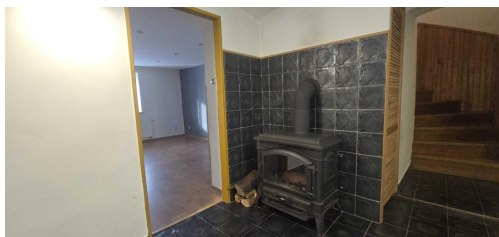

Pohořany RD 4+1, stodola, garáž

41141, Žitenice

4 700 000 Kč
za nemovitost

Vyřizuje

Michaela Černíková

Tel.: +420 724 505 659

GSM: +420 724 505 659

E-mail:

info@michaelacernikova.cz

Poloha objektu:	řadový	Druh objektu:	smíšená
Stav objektu:	dobrý	Počet podlaží v objektu:	2
Typ domu:	patrový	Zastavěná plocha:	160 m²
Užitná plocha:	140 m²	Plocha parcely:	273 m²
Umístění objektu:	klidná část obce	Voda:	Vodovod
Plyn:	Individuální	Odpad:	Kanalizace
Energetická náročnost:	E - Nehospodárná		

POPIS NEMOVITOSTI: POHOŘANY - rodinný dům s dispozicí 4+1 je překvapivě prostorný, ač tak z čelního pohledu nepůsobí nabízí 140 m² užitné plochy (bez garáže, stodoly, sklepa). V přízemí je předstíň, kuchyň, obývací pokoj, technický kumbál za krbovými kamny, místnost pro pračku a sušičku, samostatné WC, koupelna s velkým zděným sprchovým koutem i rohovou vanou. Součástí kuchyňské linky je sklokeramická varná deska, el.trouba, dřez a lednice. Krbová kamna jsou umístěna v chodbě ve středu domu v přízemí .

V patře tři samostatné pokoje a balón/zimní zahrada s vytápěním. Dřevěné schodiště a podlahy v patře, krom jednoho pokoje, kde je koberec. Snížené stropy sádkartonovým pohledem s osvětlením.

Michaela Černíková Březinova cesta 194/5 Litoměřice 41201, Tel.: +420 724 505 659, E-mail: info@michaelacernikova.cz, web: <https://www.michaelacernikova.cz>