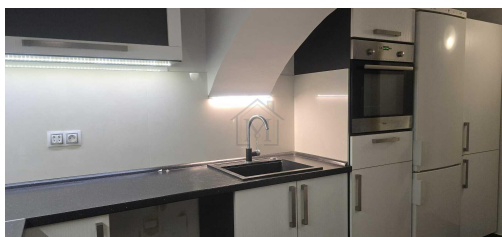

Pohořany RD 4+1, stodola, garáž

41141, Žitenice

Rezervace

Vyřizuje

Michaela Černíková

Tel.: +420 724 505 659

GSM: +420 724 505 659

E-mail:

info@michaelacernikova.cz

Poloha objektu:	řadový	Druh objektu:	smíšená
Stav objektu:	dobrý	Počet podlaží v objektu:	2
Typ domu:	patrový	Zastavěná plocha:	160 m²
Užitná plocha:	140 m²	Plocha parcely:	273 m²
Umístění objektu:	klidná část obce	Voda:	Vodovod
Plyn:	Individuální	Odpad:	Kanalizace
Energetická náročnost:	E - Nehospodárná		

POPIS NEMOVITOSTI: POHOŘANY - rodinný dům s dispozicí 4+1 je překvapivě prostorný, ač tak z čelního pohledu nepůsobí nabízí 140 m² užitné plochy (bez garáže, stodoly, sklepa). V přízemí je předšň, kuchyň, obývací pokoj, technický kumbál za křbovými kamny, místnost pro pračku a sušičku, samostatné WC, koupelna s velkým zděným sprchovým koutem i rohovou vanou. Součástí kuchyňské linky je sklokeramická varná deska, el.trouba, dřez a lednice. Křbová kamna jsou umístěna v chodbě ve středu domu v přízemí.

Michaela Černíková Březinova cesta 194/5 Litoměřice 41201, Tel.: +420 724 505 659, E-mail: info@michaelacernikova.cz, web: <https://www.michaelacernikova.cz>