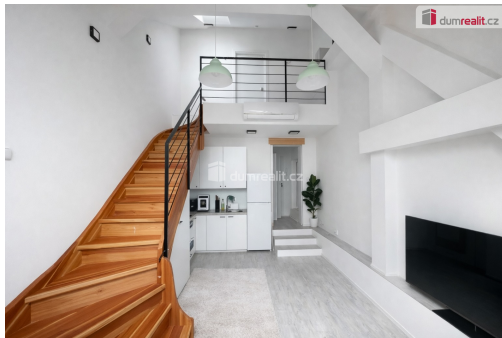

Pronájem mezonetového bytu 2kk, 43 m², Radlická 54, Praha 5

Radlická, 15000, Praha 5, Praha

22 500 Kč

za měsíc

950,- / osoba + přepis energií na nájemníka + kauce 22 500,- + provize 22 500,-

Vyřizuje

Martina Šťastná

Tel.: 739 264 558

GSM: 739 264 558

E-mail:

stastna@dumrealit.cz

Dispozice bytu:	2+kk	Podlaží v domě:	5
Počet podlaží v domě:	5	Celková podlahová plocha:	43 m²
Druh objektu:	cihlová	Stav objektu:	dobrý
Vlastnictví:	osobní	Popis vybavení:	...
Energetická náročnost:	G - Mimořádně nevhodná		

POPIS NEMOVITOSTI: Nabízíme k pronájmu světlý a tichý mezonetový byt o dispozici 1+1, který se nachází v 5. nadzemním podlaží z 5 s výtahem, v atraktivní lokalitě Praha 5 - Smíchov, ulice Radlická.

Byt je řešen ve dvou úrovních. Ve spodním podlaží se nachází vstupní chodba, koupelna se sprchovým koutem, toaletou a pračkou a dále hlavní obytný prostor propojený s plně vybaveným kuchyňským koutem.

Po schodišti se dostanete do horního patra, kde je otevřený meziprostor vhodný například jako pracovna nebo úložný prostor. Za ním se nachází samostatná ložnice vybavená klimatizací.

Byt je klimatizovaný, velmi klidný a nabízí příjemné bydlení s dostatkem světla. Nabízí se jako nezařízený, po dohodě může zůstat postel a pračka.

Lokalita nabízí výbornou dopravní dostupnost - v pěší vzdálenosti se nachází stanice metra Anděl metro station a obchodní centrum Nový Smíchov shopping center, kde je k dispozici kompletní občanská vybavenost (obchody, restaurace, služby, kino). V okolí se nachází také parky a další možnosti pro volnočasové aktivity.