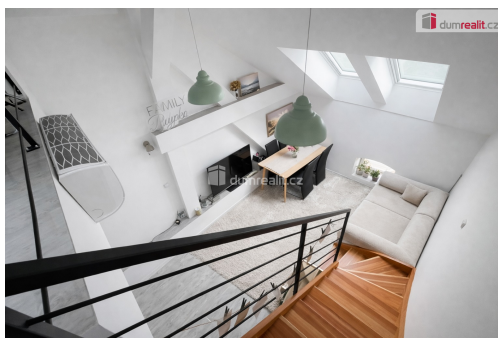

Pronájem mezonetového bytu 2kk, 43 m², Radlická 54, Praha 5

Radlická, 15000, Praha 5, Praha

21 500 Kč

za měsíc

1000,- / osoba + přepis energií na nájemníka + kauce 21 500,- + provize 22 500,-

Vyřizuje

Martina Šťastná

Tel.: 739 264 558

GSM: 739 264 558

E-mail:

stastna@dumrealit.cz

Dispozice bytu: 2+kk

Počet podlaží v domě: 5

Druh objektu: cihlová

Vlastnictví: osobní

Energetická náročnost: G - Mimořádně nehospodárná

Podlaží v domě: 5

Celková podlahová plocha: 43 m²

Stav objektu: dobrý

Popis vybavení: ...

POPIS NEMOVITOSTI: Nabízíme k pronájmu světlý a tichý mezonetový byt o dispozici 1+1, který se nachází v 5. nadzemním podlaží z 5 s výtahem, v atraktivní lokalitě Praha 5 - Smíchov, ulice Radlická.

Byt je řešen ve dvou úrovních. Ve spodním podlaží se nachází vstupní chodba, koupelna se sprchovým koutem, toaletou a pračkou a dále hlavní obytný prostor propojený s vybaveným kuchyňským koutem.

Po schodišti se dostanete do horního patra, kde je otevřený meziprostor vhodný například jako pracovna nebo úložný prostor. Za ním se nachází samostatná ložnice vybavená klimatizací.

Byt je klimatizovaný, velmi klidný a nabízí příjemné bydlení s dostatkem světla. Nabízí se jako nezařízený, po dohodě může zůstat postel a pračka.

Lokalita nabízí výbornou dopravní dostupnost - v pěší vzdálenosti se nachází stanice metra Anděl metro station a obchodní centrum Nový Smíchov shopping center, kde je k dispozici kompletní občanská vybavenost (obchody, restaurace, služby, kino). V okolí se nachází také parky a další možnosti pro volnočasové aktivity.