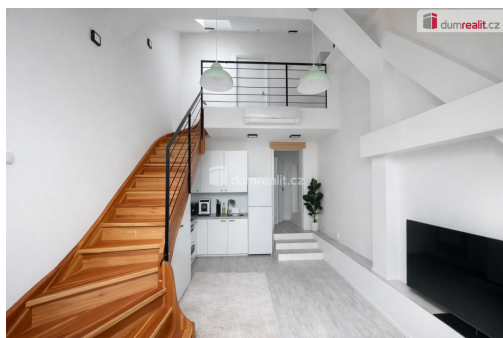

Pronájem mezonetového bytu 2kk, 43 m², Radlická 54, Praha 5

Radlická, 15000, Praha 5, Praha

21 500 Kč

za měsíc

1000,- / osoba + přepis energií na nájemníka + kauce 21 500,- + provize 22 500,-

Vyřizuje

Martina Šťastná

Tel.: 739 264 558

GSM: 739 264 558

E-mail:

stastna@dumrealit.cz

Dispozice bytu: 2+kk

Počet podlaží v domě: 5

Druh objektu: cihlová

Vlastnictví: osobní

Energetická náročnost: G - Mimořádně nehospodárná

Podlaží v domě: 5

Celková podlahová plocha: 43 m²

Stav objektu: dobrý

Popis vybavení: ...

POPIS NEMOVITOSTI: Nabízíme k pronájmu světlý a tichý mezonetový byt o dispozici 1+1, který se nachází v 5. nadzemním podlaží z 5 s výtahem, v atraktivní lokalitě Praha 5 - Smíchov, ulice Radlická.

Byt je řešen ve dvou úrovních. Ve spodním podlaží se nachází vstupní chodba, koupelna se sprchovým koutem, toaletou a pračkou a dále hlavní obytný prostor propojený s vybaveným kuchyňským koutem.

Po schodišti se dostanete do horního patra, kde je otevřený meziprostor vhodný například jako pracovna nebo úložný prostor. Za ním se nachází samostatná ložnice vybavená klimatizací.

Byt je klimatizovaný, velmi klidný a nabízí příjemné bydlení s dostatkem světla. Nabízí se jako nezařízený, po dohodě může zůstat postel a pračka.

Lokalita nabízí výbornou dopravní dostupnost - v pěší vzdálenosti se nachází stanice metra Anděl metro station a obchodní centrum Nový Smíchov shopping center, kde je k dispozici kompletní občanská vybavenost (obchody, restaurace, služby, kino). V okolí se nachází také parky a další možnosti pro volnočasové aktivity.