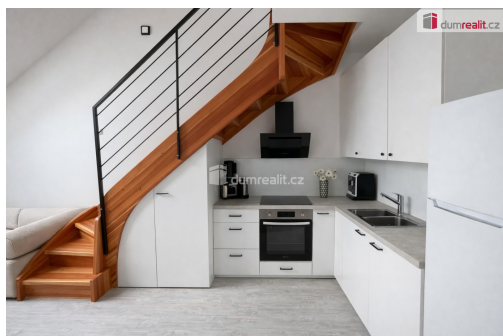

Pronájem mezonetového bytu 2kk, 43 m², Radlická 54, Praha 5

Radlická, 15000, Praha 5, Praha

21 500 Kč

za měsíc

1000,- / osoba + přepis energií na nájemníka + kauce 21 500,- + provize 22 500,-

Vyřizuje

Martina Šťastná

Tel.: 739 264 558

GSM: 739 264 558

E-mail:

stastna@dumrealit.cz

Dispozice bytu: 2+kk

Počet podlaží v domě: 5

Druh objektu: cihlová

Vlastnictví: osobní

Energetická náročnost: G - Mimořádně nehospodárná

Podlaží v domě: 5

Celková podlahová plocha: 43 m²

Stav objektu: dobrý

Popis vybavení: ...

POPIS NEMOVITOSTI: Nabízíme k pronájmu světlý a tichý mezonetový byt o dispozici 1+1, který se nachází v 5. nadzemním podlaží z 5 s výtahem, v atraktivní lokalitě Praha 5 - Smíchov, ulice Radlická.

Byt je řešen ve dvou úrovních. Ve spodním podlaží se nachází vstupní chodba, koupelna se sprchovým koutem, toaletou a pračkou a dále hlavní obytný prostor propojený s vybaveným kuchyňským koutem.

Po schodišti se dostanete do horního patra, kde je otevřený meziprostor vhodný například jako pracovna nebo úložný prostor. Za ním se nachází samostatná ložnice vybavená klimatizací.

Byt je klimatizovaný, velmi klidný a nabízí příjemné bydlení s dostatkem světla. Nabízí se jako nezařízený, po dohodě může zůstat postel a pračka.

Lokalita nabízí výbornou dopravní dostupnost - v pěší vzdálenosti se nachází stanice metra Anděl metro station a obchodní centrum Nový Smíchov shopping center, kde je k dispozici kompletní občanská vybavenost (obchody, restaurace, služby, kino). V okolí se nachází také parky a další možnosti pro volnočasové aktivity.