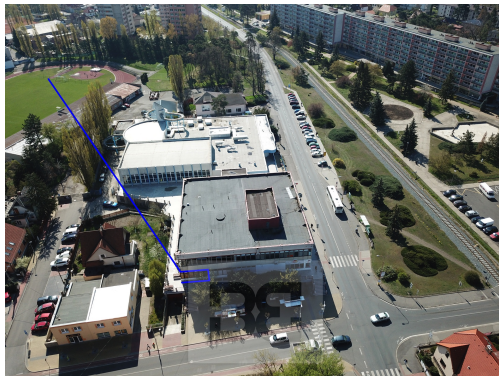

Nebytové prostory v centru Neratovic

Mládežnická, 27711, Neratovice

**24 990 Kč**

za měsíc

Vyřizuje

Bc. Robert Poppl**Tel.:** +420 222 222 500**GSM:** +420 608 832 362**E-mail:**robert.poppl@bohemianestates.com**Plocha kanceláří:** 150 m²**Stav objektu:** velmi dobrý**Ostatní:** Výtah**Druh objektu:** skeletová**Druh prostor:** Obchodní**Energetická náročnost:** G - Mimořádně nehospodárná

POPIS NEMOVITOSTI: Exklusivně Vám nabízíme nebytové prostory v budově v centru obce Neratovice, ul. Mládežnická. Nebytové prostory situované v 1.NP a mají celkovou plochu cca 150m², v poslední době používány jako bar/herna. Úpravy, délka nájmu atp. - vše je na dohodě s majitelem. Hledáme dlouhodobé nájemce. Záloha na služby činí 5.500,- Kč/měs. + spotřeba elektrické energie. Parkování možno v přilehlých ulicích, či na větším parkovišti přímo před budovou.