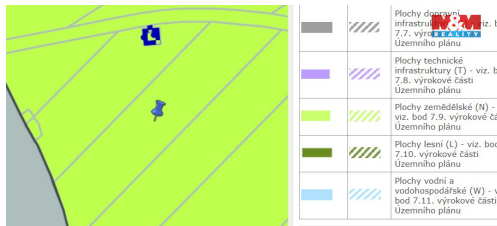

Prodej pole, 12778 m², Olomouc

78301, Olomouc

11 244 640 Kč
za nemovitost

Vyřizuje

Řezníčková Kateřina

Tel.: 800 100 446

GSM: 296 399 006

E-mail: info@mmreality.cz

Celková plocha: 12 778 m²

Umístění objektu: okraj obce

Druh pozemku: zemědělská

POPIS NEMOVITOSTI: Nabízíme k prodeji pole, parcela 984/3 o výměře 12 778 m² v k.ú. Slavonín, umístěné na okraji obce. Pozemek v dobrém stavu, rovinný s dobrým přístupem po místní komunikaci. Vhodné pro zemědělské využití, pěstování plodin nebo jako dlouhodobá investice. Klidná lokalita s rychlým napojením na okolní infrastrukturu. Pro více informací, zaslání mapy či domluvu prohlídky kontaktujte makléře.