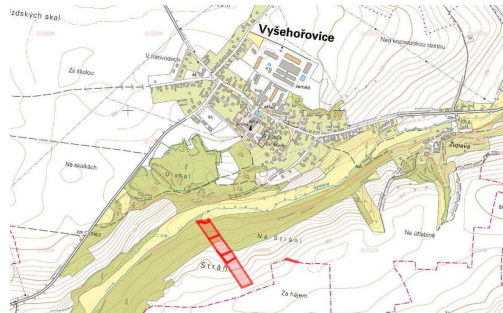

MojePole.cz

Prodej - Pozemky

číslo zakázky: 4495-13

Zemědělská půda, prodej, Vyšehořovice, Praha východ

25087, Vyšehořovice

1 164 719 Kč
za nemovitost

Vyřizuje

Štěpán Rothanzl

Tel.: +420 730779108

GSM: +420 730779108

E-mail:

rothanzl@mojepole.cz

Celková plocha: 19 741 m²

Druh pozemku: zemědělská

POPIS NEMOVITOSTI: Nabízím k prodeji pozemky do výlučného vlastnictví v katastrálním území Vyšehořovice, okres Praha-východ.

HLAVNÍ VÝHODY NABÍDKY

- -> bonita 14,69 Kč, vysoce kvalitní půda (na škále 1 a 19,79 Kč)
- -> bonita vyšší než průměr katastrálního území, nadstandardní produkční schopnost
- -> výlučné vlastnictví
- -> pachtovní smlouva s krátkou výpovědní lhůtou
- -> zajištěn přístup

Katastrální území Vyšehořovice, celková výměra 19 694 m²

- -> parc. č. 404/123, 404/139, 404/145, 404/148, 404/174, 404/176 (LV 613)

Katastrální území Vyšehořovice

- -> parc. č. 394/3 (LV 94)
- -> celková výměra 188 m²
- -> výměra určená k prodeji 47 m²

Umístěním se jedná o ornou půdu s navazujícím lesem. Obdělávaná plocha leží v rovině. Lesem protéká potok, který