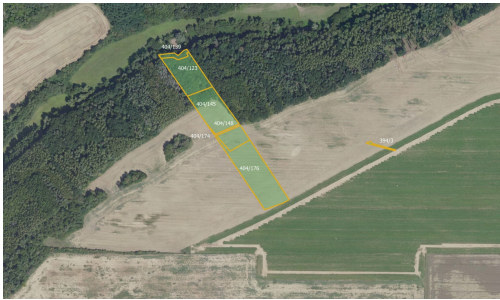

MojePole.cz

Prodej - Pozemky

číslo zakázky: 4495-13

Zemědělská půda, prodej, Vyšehořovice, Praha východ

25087, Vyšehořovice

1 164 719 Kč
za nemovitost

Vyřizuje

Štěpán Rothanzl

Tel.: +420 730779108

GSM: +420 730779108

E-mail:

rothanzl@mojepole.cz

Celková plocha: 19 741 m²

Druh pozemku: zemědělská

POPIS NEMOVITOSTI: Nabízím k prodeji pozemky do výlučného vlastnictví v katastrálním území Vyšehořovice, okres Praha-východ.

HLAVNÍ VÝHODY NABÍDKY

- -> bonita 14,69 Kč, vysoce kvalitní půda (na škále 1 a 19,79 Kč)
- -> bonita vyšší než průměr katastrálního území, nadstandardní produkční schopnost
- -> výlučné vlastnictví
- -> pachtovní smlouva s krátkou výpovědní lhůtou
- -> zajištěn přístup

Katastrální území Vyšehořovice, celková výměra 19 694 m²

- -> parc. č. 404/123, 404/139, 404/145, 404/148, 404/174, 404/176 (LV 613)

Katastrální území Vyšehořovice

- -> parc. č. 394/3 (LV 94)
- -> celková výměra 188 m²
- -> výměra určená k prodeji 47 m²

Umístěním se jedná o ornou půdu s navazujícím lesem. Obdělávaná plocha leží v rovině. Lesem protéká potok, který