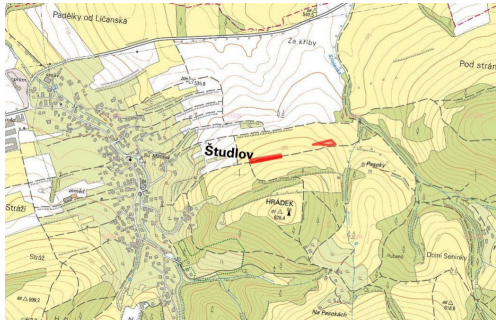

MojePole.cz

Prodej - Pozemky

číslo zakázky: 4845-11

Zemědělská půda, prodej, Študlov, Vsetín

75612, Študlov

78 344 Kč
za nemovitost

Vyřizuje

Ondřej Dopirák

Tel.: +420 730779162

GSM: +420 730779162

E-mail:

dopirak@mojepole.cz

Celková plocha: 2 798 m²

Druh pozemku: zemědělská

POPIS NEMOVITOSTI: Prodávám soubor pozemků v katastrálním území Študlov, okres Zlín. Pozemky jsou ve výlučném vlastnictví, tedy ve 100% podílu, a jejich celková výměra činí 2 798 m. Zapsány jsou na listu vlastnictví č. 781 pod parcelními čísly 1649, 1654 a 1655.

PŘEDNOSTI NABÍDKY

- -> třída ochrany 5 - možný budoucí potenciál pro jiné než zemědělské využití
- -> KPÚ neproběhly - potenciál budoucího zhodnocení
- -> bonita vyšší než průměr KÚ - nadstandardní kvalita půdy v lokalitě

Pozemky jsou vedeny jako orná půda, reálně jsou však využívány jako trvalý travní porost. K pozemkům vede zemědělská cesta, která zajišťuje bezproblémový přístup a usnadňuje jejich obhospodařování.

Hodnota půdy podle bonitovaných půdně ekologických jednotek (BPEJ) činí 3,52 Kč/m, což je nadprůměrná hodnota ve srovnání s průměrem daného katastrálního území (3,42 Kč/m).

Pokud máte zájem nebo dotazy, neváhejte mě kontaktovat na uvedeném telefonním čísle nebo e-mailové adrese. Majitel si vyhrazuje právo vybrat kupujícího na základě nabídky.