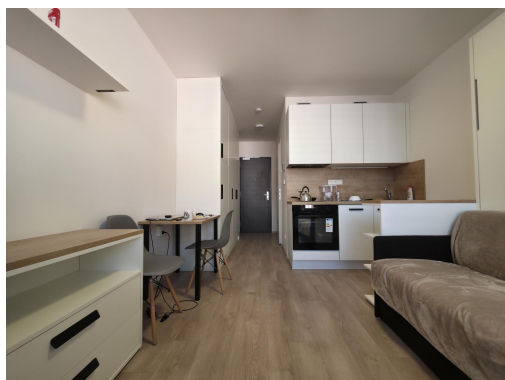

Pronájem bytu 1kk, Praha 5 - Smíchov

Plzeňská, 15000, Praha 5, Praha

19 500 Kč
za měsíc

4000 Kč / měsíc +
elektrina se převádí

Vyřizuje

Bc. Igor Chotinskij

Tel.: +420 773654888

GSM: +420 773654888

E-mail: info@smartrelo.cz

Dispozice bytu: 1+kk

Počet podlaží v domě: 9

Druh objektu: cihlová

Vlastnictví: osobní

Topení: Ústřední - dálkové

Podlaží v domě: 5

Celková podlahová plocha: 20 m²

Stav objektu: novostavba

Umístění objektu: centrum obce

POPIS NEMOVITOSTI: ID: AndelStud