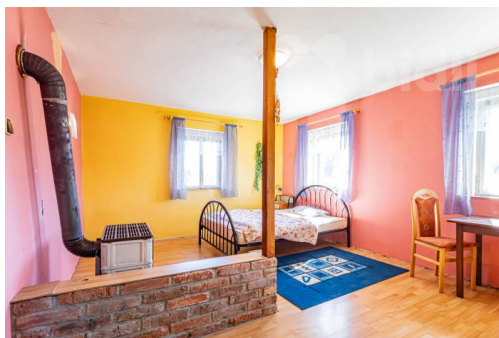

Prodej rodinného domu 6+1, 205 m², Šluknov - Císařský

40777, Šluknov

3 200 000 Kč
za nemovitost

Vyřizuje
František Maráček
Tel.: 774 110 007
GSM: 774 110 007
E-mail: info@bidli.cz

Poloha objektu:	samostatný	Druh objektu:	cihlová
Stav objektu:	dobrý	Počet podlaží v objektu:	3
Typ domu:	patrový	Zastavěná plocha:	125 m ²
Užitná plocha:	205 m ²	Plocha parcely:	513 m ²
Elektrina:	Elektro - 230 V	Topení:	Lokální - tuhá paliva
Odpad:	Kanalizace	Energetická náročnost:	G - Mimořádně nevhodná