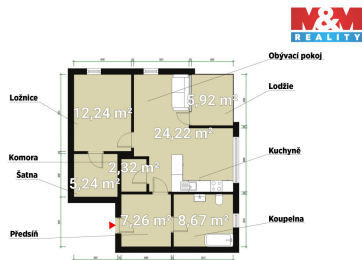

E-mail: info@mmreality.cz

Výměry jsou pouze orientační.

Dispozice bytu: 2+kk

Počet podlaží v domě: 5

Druh objektu: cihlová

Umístění objektu: klidná část obce

Podlaží v domě: 2

Celková podlahová plocha: 57 m²
Stav objektu: novostavba