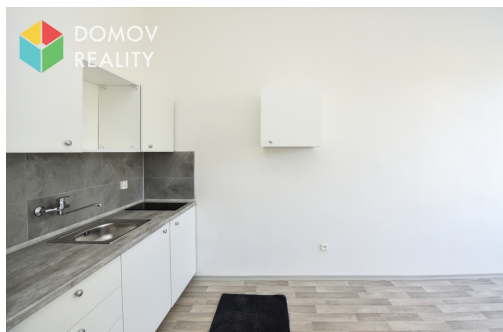

Pronájem 1kk, Králův Dvůr, Plzeňská

Plzeňská, Králův Dvůr

10 500 Kč

za měsíc

nájem 10500 Kč, poplatky 3500 Kč, kauce 15000 Kč, provize RK 10500 Kč + DPH

Vyřizuje

Veronika Thomasová

Tel.: 311 623 447

GSM: 725500839

E-mail:

thomasova@domov-beroun.cz

Dispozice bytu:	1+kk	Podlaží v domě:	1
Počet podlaží v domě:	2	Celková podlahová plocha:	24 m²
Druh objektu:	smíšená	Stav objektu:	velmi dobrý
Vlastnictví:	osobní	Umístění objektu:	centrum obce
Plyn:	Plynovod	Odpad:	Kanalizace
Energetická náročnost:	G - Mimořádně nehospodárná		

POPIS NEMOVITOSTI: Naše společnost Vám nabízí k pronájmu praktický byt 1kk, Králův Dvůr, ul. Plzeňská o výměře 24m².

Byt se nachází v přízemí cihlového domu a prošel částečnou rekonstrukcí. Díky praktickému řešení je ideální pro jednotlivce nebo pár.

Byt je volný k nastěhování od 15.5.26.

Dispozice a vybavení:

vstupní chodba

koupelna se sprchovým koutem, WC a pračkou

obytný pokoj s kuchyňským koutem (sklokeramická varná deska)

V okně jsou žaluzie. V domě je zajištěn úklid.

Nájem: 10500 Kč

Poplatky: 3500 Kč (včetně elektřiny) / 1 osoba