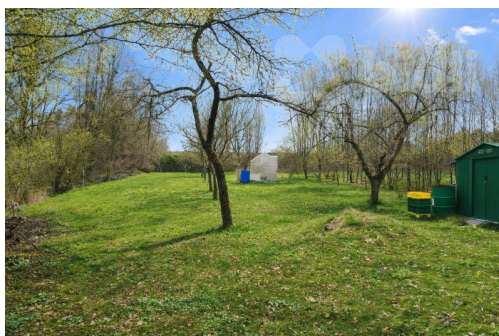

Rekreační chata se zahradou

Hlavní, 75663, Krhová

1 990 000 Kč
za nemovitost

Vyřizuje

Martin Stolařík

Tel.: 774 110 007

GSM: 774 110 007

E-mail: info@bidli.cz

Zastavěná plocha:	37 m²	Užitná plocha:	58 m²
Plocha parcely:	2593 m²	Druh objektu:	cihlová
Stav objektu:	dobrý	Počet podlaží v objektu:	2
Umístění objektu:	polosamota	Elektrina:	Elektro - 230 V
Topení:	Lokální - tuhá paliva	Energetická náročnost:	G - Mimořádně nehospodárná

POPIS NEMOVITOSTI: Prodej chaty se zahradou 2 514 m v klidné lokalitě na okraji obce Krhová

Nabízíme k prodeji chatu s evidenčním číslem situovanou na krásném, prostorném pozemku o celkové výměře 2 514 m nacházející se v klidné části na okraji obce Krhová. Nemovitost je ideální pro relaxaci, víkendové pobyty nebo zahrádkářské aktivity.

Na pozemku se nachází zděná chata, která je určena k rekonstrukci, avšak je v dobrém technickém stavu a nabízí skvělý potenciál pro úpravy dle vlastních představ. Objekt je podsklepený a dispozičně zahrnuje kuchyňku, obývací prostor a krbová kamna zajišťující vytápění. Výhodou je také možnost rozšíření obytné části v podkroví. Do chaty je zaveden elektrický proud.

Pozemek je velmi dobře udržovaný a nabízí:

vlastní studnu
funkční skleník