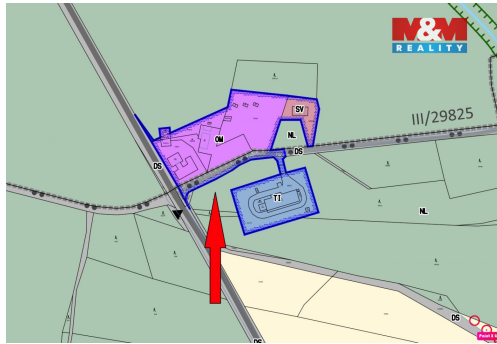

Prodej lesa, 3807 m², Býšť

53401, Býšť

430 000 Kč
za nemovitost

Vyřizuje

Říha Jan

Tel.: 800 100 446

GSM: 296 399 006

E-mail: info@mmreality.cz

Celková plocha: 3 807 m²

Druh pozemku: les

Umístění objektu: okraj obce

POPIS NEMOVITOSTI: Nabízíme k prodeji lesní pozemek o výměře 3807 m² v katastrálním území Býšť. Pozemek je přístupný z hlavního tahu Hradec Králové / Holice, přímo naproti motorestu Koliba a benzinové stanici, na křižovatce cyklostezky z Nového Hradce Králové do Hoděšovic. Pozemek je velmi dobře a rychle dostupný z obou měst. Nachází se přímo u autobusové zastávky směr Pardubice/Holice a Dašice/Hradec Králové. Jeho budoucí využití bude již na Vás.

Zaujala Vás tato nabídka? Neváhejte nás kontaktovat pro více informací.