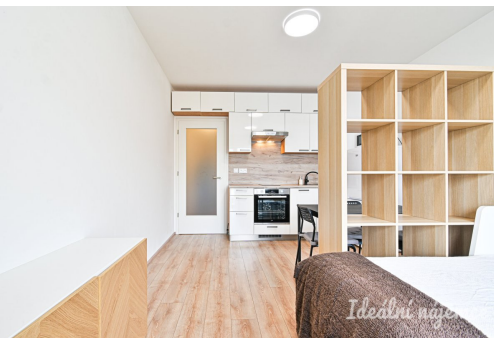

Pronájem bytu 1+kk, Spolková, Zábrdovice, 14 500 Kč/měs, 34 m²

Spolková, 60200, Brno-sever, Brno

14 500 Kč

za měsíc

vratná jistota Kč, 3 900 Kč
náklady na bydlení,
poplatek za podnájem

In

Vyřizuje

Miloslava Kačerová

Tel.: 222703030

GSM: 222703030

E-mail:

podpora@idealninajemce.cz

Bezbariérový byt:	ano	Dispozice bytu:	1+kk
Podlaží v domě:	5	Počet podlaží v domě:	5
Celková podlahová plocha:	34 m²	Druh objektu:	cihlová
Stav objektu:	novostavba	Vlastnictví:	osobní
Elektřina:	Elektro - 230 V	Topení:	Ústřední - dálkové
Energetická náročnost:	A - Mimořádně úsporná		

POPIS NEMOVITOSTI: Nabízíme k podnájmu moderní byt o dispozici 1+kk s balkonem, který se nachází v 5. podlaží novostavby na ulici Spolková v Brně - Zábrdovicích. Celková plocha bytu činí 34 m² a díky promyšlenému dispozičnímu řešení nabízí příjemné a praktické bydlení pro jednotlivce nebo pár.

Hlavní obytný prostor tvoří světlý pokoj s kuchyňským koutem a vstupem na balkon. Kuchyně je vybavena spotřebiči, konkrétně lednicí, myčkou, mikrovlnnou troubou, troubou a dvouplotýnkovou indukční deskou. V obytné části zůstává také postel a šatní skříň, v koupelně pak pračka. Byt je tak připraven k nastěhování bez nutnosti dalších větších investic.

Příjemným benefitem domu je také společná venkovní terasa na patře, která je orientovaná tak, že na ni svítí slunce po celý den. Nabízí tak ideální místo pro letní posezení s přáteli nebo klidný odpočinek.

Bytový dům nabízí bezbariérový přístup i výtah. Vytápění je zajištěno ústředním dálkovým topením. Průkaz energetické náročnosti budovy je ve třídě A, tedy mimořádně úsporná.

Lokalita má výbornou dostupnost do centra města. V docházkové vzdálenosti se nachází tramvajové zastávky linek č. 2, 3, 4 a 10, díky kterým se pohodlně dostanete po Brně i do centra. Centrum města je vzdálené pouze 3 zastávky tramvají nebo přibližně 15 minut chůze. V okolí se nachází například obchod Albert a příjemným bonusem je také cyklostezka podél řeky.