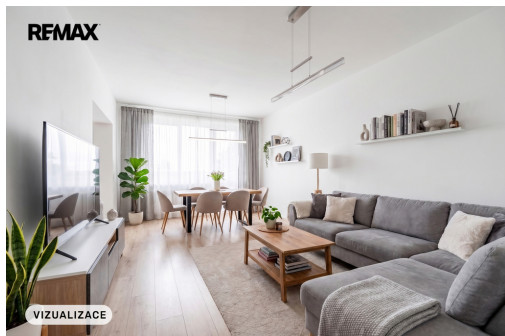

Družstevní byt 4+1/L , 78m², Luční Litvínov - Janov

Luční, Litvínov

1 390 000 Kč
za nemovitost

Vyřizuje

Barbora Čížková

Tel.: 222 727 222

GSM: +420776658995

E-mail:

barbora.cizkova@re-max.cz

Z

Dispozice bytu:	4+1	Podlaží v domě:	2
Počet podlaží v domě:	9	Celková podlahová plocha:	78 m²
Druh objektu:	panelová	Stav objektu:	velmi dobrý
Vlastnictví:	družstevní	Doprava:	silnice; autobus
Elektrína:	Elektro - 230 V	Voda:	Vodovod
Telekomunikace:	Internet	Plyn:	Plynovod
Odpad:	Kanalizace	Energetická náročnost:	G - Mimořádně nehospodárná

POPIS NEMOVITOSTI: Nabízíme k prodeji prostorný družstevní byt o dispozici 4+1 a výměře 78,6 m² v Litvínově - Janově.

Byt nabízí praktické uspořádání s dostatkem prostoru jak pro rodinné bydlení, tak i jako investiční příležitost. Dominantou je velký obývací pokoj, který je částečně propojený s kuchyní a vytváří příjemný otevřený prostor pro každodenní život.

K dispozici jsou dále tři samostatné pokoje, které lze využít jako ložnici, dětské pokoje nebo pracovnu. Díky tomu byt dobře funguje i pro vícečlennou domácnost nebo při pronájmu více osobám.

Byt je v udržovaném stavu - koupelna prošla rekonstrukcí, ostatní části jsou spíše v původním provedení, což nabízí.....