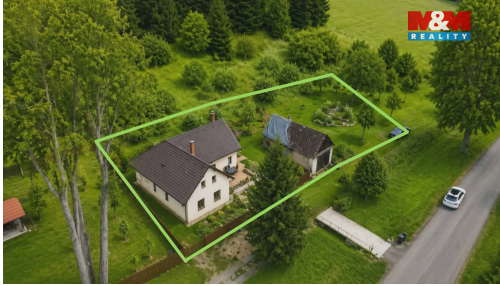

Prodej rodinného domu, 112 m², Pohledy

56802, Pohledy

7 692 860 Kč
za nemovitost

Vyřizuje

Cimburek Tomáš

Tel.: 800 100 446

GSM: 296 399 006

E-mail: info@mmreality.cz**Poloha objektu:** samostatný**Stav objektu:** novostavba**Typ domu:** přízemní**Umístění objektu:** klidná část obce**Druh objektu:** cihlová**Počet podlaží v objektu:** 2**Užitná plocha:** 112 m²**Energetická náročnost:** C - Úsporná

POPIS NEMOVITOSTI: Nabízíme k prodeji moderní novostavbu rodinného domu o dispozici 4+kk v obci Pohledy. Dům disponuje užitnou plochou 112 m² a navíc příjemnou terasou pro relaxaci i posezení s rodinou. Nemovitost je postavena z kvalitních materiálů s důrazem na komfort a úspornost - samozřejmě je podlahové vytápění v celém domě. Energetická náročnost budovy spadá do třídy C, což zajišťuje rozumné provozní náklady. Klidná lokalita nabízí ideální zázemí pro rodinné bydlení, zároveň se jedná o zajímavou investiční příležitost například pro krátkodobé pronájmy. Na pozemku je zajištěno parkování a velkou výhodou je také možnost rozšíření podkroví o další obytné místnosti. Pokud hledáte pohodové bydlení v přírodě s dobrou dostupností, tento dům je skvělou volbou. V případě zájmu o prohlídku nás neváhejte kontaktovat. S financováním vám rád pomůže náš finanční specialista.