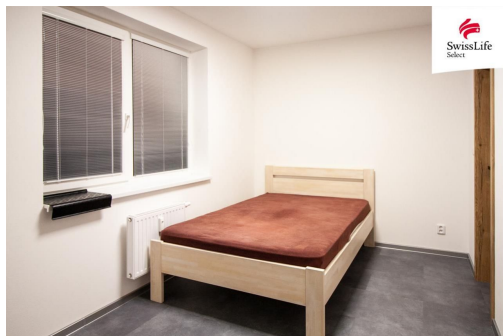

Pronájem bytu 2+kk 60 m2 U Cihelny, Jihlava

U Cihelny, 58601, Jihlava

15 000 Kč
za měsíc

Vyřizuje

Petr Mašek

Tel.: +420 800775577

GSM: +420 800775577

E-mail:

info-reality@swisslifeselect.cz

Dispozice bytu: 2+kk

Počet podlaží v domě: 2

Druh objektu: cihlová

Vlastnictví: osobní

Energetická náročnost: B - Velmi úsporná

Podlaží v domě: 2

Celková podlahová plocha: 60 m²

Stav objektu: novostavba

Odpad: Kanalizace

POPIS NEMOVITOSTI: Nabízíme k dlouhodobému pronájmu velmi pěkný byt 2+kk na Bedřichově v Jihlavě. Dispozice bytu nabízí obývací pokoj, kuchyňský kout, ložnici a koupelnu. Zásadním plusem je velký balkon a velká komora sloužící jako úložný prostor přímo v bytě. Celková plocha bytu, který se nachází v prvním patře, je 60 metrů čtverečních. Byt je ve výborném stavu a nabízí příjemné a moderní bydlení.

Bytový dům byl postaven jako součást výstavby rezidentního bydlení v lokalitě U Cihelny v letech 2020 / 2021. Je tedy zřejmé, že se kladl důraz na nízkoenergetické provedení, čemuž odpovídá i energetická třída "B".

Vybavení bytu zahrnuje vybavenou kuchyňskou linku. Měsíční náklady se budou pohybovat kolem 2500,- (uvažováno pro jednu osobu v bytě) + spotřeba elektřiny, která bude přepsána na nájemníka.

Bedřichov je klidná lokalita s dobrou dostupností veškeré občanské vybavenosti. V blízkosti se nacházejí obchody, restaurace, školy a veřejná doprava.

Byt je okamžitě volný k nastěhování, jako vratnou kauci je třeba složit dva měsíční nájmy.