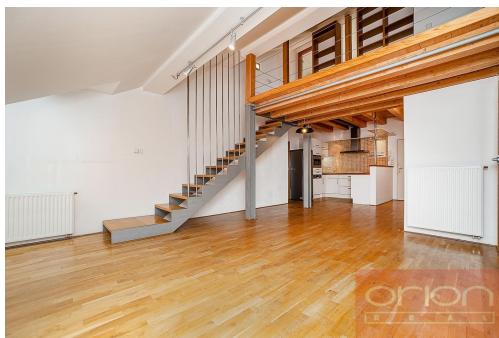

Pronájem bytu 3+kk s terasou: Praha 5 - Smíchov, Jindřicha Plachty

Jindřicha Plachty, Praha 5, Praha

40 000 Kč

za měsíc

+ poplatky a energie 5.000 Kč

Vyřizuje

Dagmar Suchardová,
ORION Realit, s.r.o.

Tel.: 739544411

GSM: 739544411

E-mail: info@orionreal.cz

Dispozice bytu: 3+kk

Počet podlaží v domě: 1

Druh objektu: cihlová

Vlastnictví: osobní

Energetická náročnost: G - Mimořádně nehospodárná

Podlaží v domě: 5

Celková podlahová plocha: 114 m²

Stav objektu: velmi dobrý

Umístění objektu: centrum obce

POPIS NEMOVITOSTI: Nabízíme k pronájmu výjimečný mezonetový byt s terasou v jedné z nejžádanějších lokalit Prahy 5 - Smíchov, v bezprostřední blízkosti Anděla, Smíchovské náplavky a obchodního centra Nový Smíchov. Tento byt o dispozici 3+kk a celkové ploše 114 m² s terasou o velikosti 20 m² se nachází v 5. nadzemním podlaží udržovaného činžovního domu s výtahem. Díky promyšlenému dispozičnímu řešení nabízí ideální kombinaci prostoru, soukromí a komfortu.

Dominantou spodního patra je světlý obývací prostor s jídelní částí a plně vybavenou moderní kuchyní (lednice s mrazákem, myčka, elektrická trouba, sklokeramická varná deska). Dále zde naleznete ložnici, koupelnu s vanou, samostatnou toaletu a praktickou komoru s pračkou.

Horní patro poskytuje vzdušnou galerii, druhou ložnici, koupelnu se sprchovým koutem a toaletou a především příjemnou terasu orientovanou do klidného vnitrobloku, která nabízí ideální místo pro relaxaci i soukromé posezení. Na podlahách jsou kvalitní dřevěné parkety a dlažba.

Byt poskytuje klidné a komfortní bydlení v žádané lokalitě s veškerou občanskou vybaveností i výbornou dopravní dostupností - stanice metra a tramvají Anděl je vzdálena jen pár minut chůze. V okolí naleznete širokou škálu restaurací, kaváren, obchodů a služeb.

Milovníci aktivního životního stylu ocení blízkost zeleně a volnočasových lokalit, jako jsou Petřínské sady, park Kampa, Smíchovská náplavka či Dětský ostrov. Sportovní vyžití nabízí mimo jiné i nedaleké sportovní centrum Erpet.