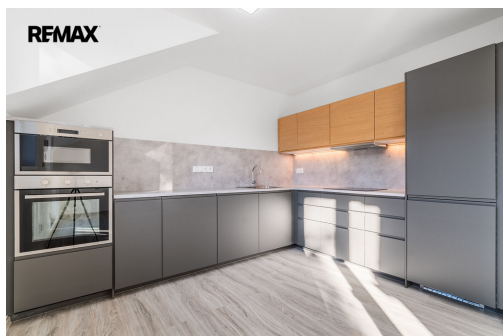

Byt 4+kk s parkovacím místem ve Vochově

Vochov

19 900 Kč
za měsíc

Vyřizuje

Petra Palušná

Tel.: +420 377 422 427

GSM: +420773969809

E-mail:

petra.palusna@re-max.cz

Dispozice bytu:	4+kk	Podlaží v domě:	2
Počet podlaží v domě:	2	Celková podlahová plocha:	80 m²
Druh objektu:	cihlová	Stav objektu:	novostavba
Vlastnictví:	osobní	Balkón:	8 m²
Sklep:	4 m²	Umístění objektu:	klidná část obce
Doprava:	dálnice; silnice; MHD; autobus	Elektřina:	Elektro - 230 V
Voda:	Vodovod	Telekomunikace:	Telefon; Internet
Odpad:	Kanalizace	Ostatní rozvody:	Kabelové rozvody
Energetická náročnost:	B - Velmi úsporná		

POPIS NEMOVITOSTI: Nabízíme k pronájmu prostorný byt o dispozici 4+KK s celkovou plochou 80 m². K bytu náleží balkón o velikosti 8 m² a sklepní kóje o velikosti 4 m², což zajišťuje dostatek úložného prostoru. Byt se nachází v novostavbě, je vybaven bezpečnostními dveřmi a součástí pronájmu je také venkovní parkovací stání.

Byt je zařízen novou moderní kuchyňskou linkou, s kvalitními spotřebiči - lednice s mrazákem, mikrovlnná trouba, vestavná trouba a sklokeramická indukční deska. Koupelna je vybavena pračkou i sušičkou. Velkou výhodou je dále podlahové topení a příprava pro krbová kamna.

Ideální pro rodiny či páry, které hledají pohodlné a moderní bydlení v klidné lokalitě.

V obci Vochov můžete využít obchod se smíšeným zbožím s dlouhou otevírací dobou, restauraci, dětské hřiště, státní