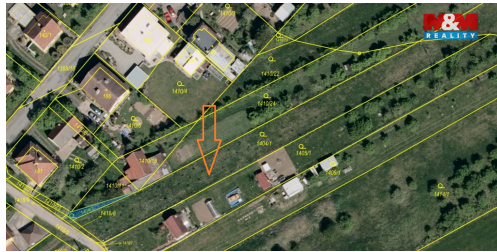

Prodej pozemku k bydlení, 1635 m², Slavičín

76321, Slavičín

1 430 000 Kč
za nemovitost

Vyřizuje

Zemková Zita

Tel.: 800 100 446

GSM: 296 399 006

E-mail: info@mmreality.cz

Celková plocha: 1 635 m²

Druh pozemku: pro bydlení

Umístění objektu: klidná část obce

POPIS NEMOVITOSTI: Nabízíme k prodeji atraktivní stavební pozemek o výměře 1 635 m² v klidné a vyhledávané části Slavičín - Divnice, obklopené přírodou a příjemnou venkovskou atmosférou. Mírně svažité pozemek je dle platného územního plánu určen k výstavbě rodinného domu a představuje ideální místo pro váš budoucí domov i zajímavou investici.

Velkým benefitem je jihozápadní orientace, která zajišťuje dostatek slunce po celý den, a také výborná dostupnost inženýrských sítí - voda, kanalizace a plyn jsou v těsné blízkosti, elektřina včetně rozvodové skříně je již přímo na pozemku. Přístup je zajištěn po obecní komunikaci.

Další významnou přidanou hodnotou je návrh nového územního plánu z října 2025, který počítá s rozšířením stavební plochy i ze zadní části parcely, což do budoucna výrazně zvyšuje hodnotu nemovitosti.

Cena zahrnuje kompletní realitní, právní i finanční servis.

Pro více informací kontaktujte makléře.