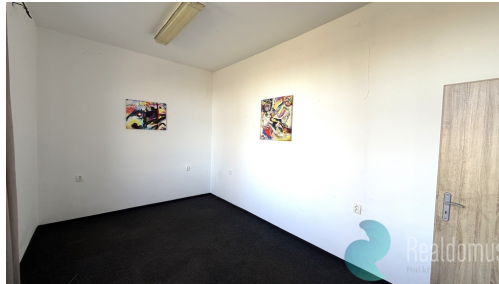

Pronájem, dílna - sklad, Kamenný Újezd

Kamenný Újezd

18 500 Kč
za měsíc

Vyřizuje

Ing. Hana Pradler, MBA

Tel.: 605 821 851

GSM: 723725011

E-mail:

pradler@realdomus.cz

Plocha kanceláří:	100 m²	Druh objektu:	cihlová
Stav objektu:	dobrý	Druh prostor:	Jiné
Elektřina:	Elektro - 400 V	Voda:	Vodovod
Energetická náročnost:	G - Mimořádně nevhodná		

POPIS NEMOVITOSTI: REALDOMUS zprostředkuje pronájem komerčního prostoru v Kamenném Újezdu.

K pronájmu jsou skladovací prostory (dílna), kancelář, kuchyňka, sociální zařízení (sprcha, WC) a šatna. Předmět nájmu má potenciál širokého spektra druhů využití. Užitná plocha je 100 m². Stavba je napojená na vodovod i kanalizaci a je zde připojena elektřina.

PODMÍNKY NÁJMU:

- Měsíční nájemné: 18.500,- Kč + DPH /měsíčně + zálohy na energie
- Dvě parkovací stání: 1.500 Kč + DPH
- Vratná kauce: 20.000,- Kč
- Provize RK: 20.000,- Kč + DPH

K dispozici k užívání ihned.

Neváhejte a kontaktujte mě pro více informací nebo domluvení prohlídky!