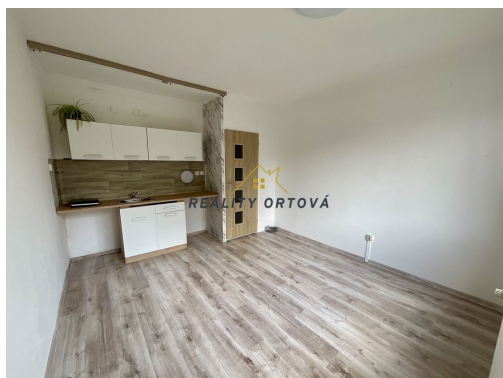

Pronájem bytu 1+kk, 29m², Turnov nádraží

Studentská, Turnov

10 500 Kč

za měsíc

Vyřizuje

Martina Ortová

Tel.: 775 288 775

GSM: 777352756

E-mail:

info@realityortova.cz

Dispozice bytu:	1+kk
Počet podlaží v domě:	8
Druh objektu:	panelová
Vlastnictví:	osobní
Plyn:	Plynovod
Energetická náročnost:	G - Mimořádně nevhodná

Podlaží v domě:	2
Celková podlahová plocha:	29 m²
Stav objektu:	velmi dobrý
Umístění objektu:	centrum obce
Odpad:	Kanalizace

POPIS NEMOVITOSTI: Nabízíme k dlouhodobému pronájmu světlý a útulný byt 1+kk 29m² v klidné lokalitě na ulici Studentská v Turnově (okres Semily). Byt se nachází ve 2. podlaží panelového domu a nabízí komfortní bydlení s veškerou občanskou vybaveností v okolí.

Dispozice bytu:

- Obývací pokoj s kuchyní
- Koupelna s vanou a WC
- Chodba s možností úložného prostoru
- Sklep v suterénu domu

Výhody lokality:

- Výborná občanská vybavenost - v docházkové vzdálenosti obchody, restaurace, školy, zdravotní zařízení