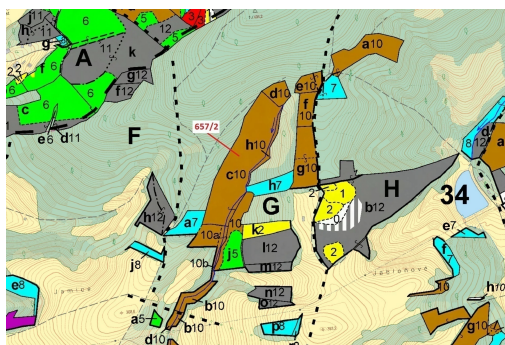

Lesní pozemek o výměře 22 874 m², podíl 1/1, katastrální území Neubuz, obec Neubuz, obec s rozšířeno

76315, Neubuz

598 000 Kč
za nemovitost

Vyřizuje
Call centrum
exdražby.cz
Tel.: +420 774 740 636
GSM: +420 774 740 636
E-mail:
dotazy@exdražby.cz

Celková plocha: 22 874 m²

Druh pozemku: les

POPIS NEMOVITOSTI: Lesní pozemek o výměře 22 874 m², parcelní číslo 657/2, podíl 1/1, katastrální území Neubuz, obec Neubuz, obec s rozšířenou působností Vizovice, okres Zlín, Zlínský kraj. Částečně po těžbě.