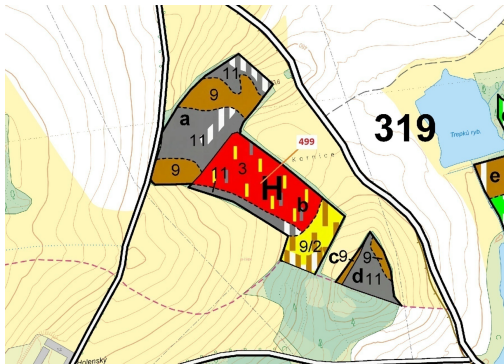

Lesní pozemek o výměře 25 097 m², podíl 1/1, katastrální území Mních u Kardašovy Řečice, obec Kardaš

37821, Kardašova Řečice

543 000 Kč
za nemovitost

Vyřizuje

Call centrum

exdrazby.cz

Tel.: +420 774 740 636

GSM: +420 774 740 636

E-mail:

dotazy@exdrazby.cz

Celková plocha: 25 097 m²

Druh pozemku: les

POPIS NEMOVITOSTI: Lesní pozemek o výměře 25 097 m², parcelní číslo 499, podíl 1/1, katastrální území Mních u Kardašovy Řečice, obec Kardašova Řečice, obec s rozšířenou působností Jindřichův Hradec, okres Jindřichův Hradec, Jihočeský kraj. Částečně po těžbě.