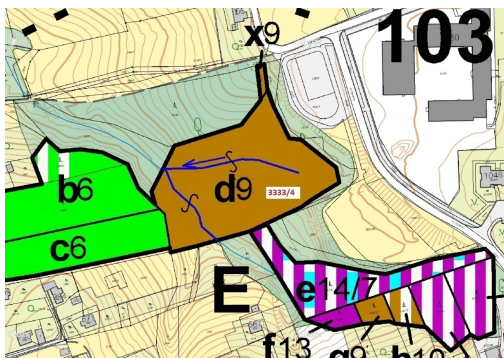

Lesní pozemek o výměře 11 452 m², podíl 1/1, katastrální území Horní Lutyně, obec Orlová, obec s roz

73514, Orlová

506 000 Kč
za nemovitost

Vyřizuje
Call centrum
exdrazby.cz
Tel.: +420 774 740 636
GSM: +420 774 740 636
E-mail:
dotazy@exdrazby.cz

Celková plocha: 11 452 m²

Druh pozemku: les

POPIS NEMOVITOSTI: Lesní pozemek o výměře 11 452 m², parcelní číslo 3333/4, podíl 1/1, katastrální území Horní Lutyně, obec Orlová, obec s rozšířenou působností Orlová, okres Karviná, Moravskoslezský kraj.