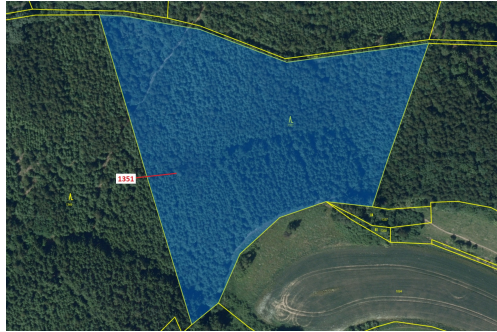

## Lesní pozemek o výměře 22 508 m<sup>2</sup>, podíl 1/1, katastrální území Kněž u Čestína, obec Čestín, obec s r

28522, Čestín

**496 000 Kč**  
za nemovitost

Vyřizuje

**Call centrum**

**exdrazby.cz**

**Tel.:** +420 774 740 636

**GSM:** +420 774 740 636

**E-mail:**

[dotazy@exdrazby.cz](mailto:dotazy@exdrazby.cz)

**Celková plocha:** 22 508 m<sup>2</sup>

**Druh pozemku:** les

**POPIS NEMOVITOSTI:** Lesní pozemek o výměře 22 508 m<sup>2</sup>, parcelní číslo 1351, podíl 1/1, katastrální území Kněž u Čestína, obec Čestín, obec s rozšířenou působností Kutná Hora, okres Kutná Hora, Středočeský kraj.